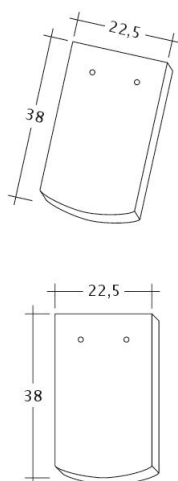

TECHNICKÁ DATA

Velikost (cca)	180 x 380 x 14 mm
Šířka krytí max. (cca)	180 mm
Vzdálenost latí min. (cca)	145 mm
Vzdálenost latí v počtu (cca)	155 mm
Vzdálenost latí max. (cca)	165 mm
Spotřeba tašek v počtu (cca)	36 ks/m ²
Hmotnost na kus (cca)	1.9 kg/kus
Hmotnost na m ² (cca)	68.4 kg/m ²
Hmotnost na paletu (cca)	979 kg
Kus na minimální balení	8 kus
Ks/paleta	480 kus

Technický výkres tašky AMBIENTE Seg-1-1

Technický výkres tašky AMBIENTE Seg-1-1-4

Technický výkres tašky AMBIENTE Seg-3-4

Technický výkres tašky AMBIENTE Seg-FALZ

Technický výkres tašky AMBIENTE Seg-Firstanschluss

Technický výkres tašky AMBIENTE Seg-Flaechen-LUEFTZ

Technický výkres tašky AMBIENTE Seg-LUEFTZ

Technický výkres tašky AMBIENTE Seg-Laengshalber

Technický výkres tašky AMBIENTE Seg-Trauf-LUEFTZ

Technický výkres tašky AMBIENTE Seg-Traufziegel