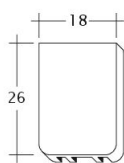

TECHNICKÁ DATA

Velikost (cca)	180 x 380 x 14 mm
Šířka krytí max. (cca)	180 mm
Vzdálenost latí min. (cca)	145 mm
Vzdálenost latí v počtu (cca)	155 mm
Vzdálenost latí max. (cca)	165 mm
Spotřeba tašek v počtu (cca)	36 ks/m ²
Hmotnost na kus (cca)	1.9 kg/kus
Hmotnost na m ² (cca)	68.4 kg/m ²
Hmotnost na paletu (cca)	979 kg
Kus na minimální balení	8 kus
Ks/paleta	480 kus

Technický výkres tašky AMBIENTE Seg-1-1

Technický výkres tašky AMBIENTE Seg-1-1-4

Technický výkres tašky AMBIENTE Seg-3-4

Technický výkres tašky AMBIENTE Seg-FALZ

Technický výkres tašky AMBIENTE Seg-Firstanschluss

Technický výkres tašky AMBIENTE Seg-Flaechen-LUEFTZ

Technický výkres tašky AMBIENTE Seg-LUEFTZ

Technický výkres tašky AMBIENTE Seg-Laengshalber

Technický výkres tašky AMBIENTE Seg-Trauf-LUEFTZ

Technický výkres tašky AMBIENTE Seg-Traufziegel