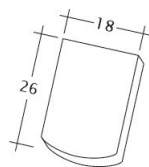

TECHNICKÁ DATA

Velikost (cca)	180 x 380 x 14 mm
Šířka krytí max. (cca)	180 mm
Vzdálenost latí min. (cca)	145 mm
Vzdálenost latí v počtu (cca)	155 mm
Vzdálenost latí max. (cca)	165 mm
Spotřeba tašek v počtu (cca)	36 ks/m ²
Hmotnost na kus (cca)	1.9 kg/kus
Hmotnost na m ² (cca)	68.4 kg/m ²
Hmotnost na paletu (cca)	979 kg
Kus na minimální balení	8 kus
Ks/paleta	480 kus

Technický výkres tašky AMBIENTE Seg-1-1

Technický výkres tašky AMBIENTE Seg-1-1-4

Technický výkres tašky AMBIENTE Seg-3-4

Technický výkres tašky AMBIENTE Seg-FALZ

Technický výkres tašky AMBIENTE Seg-Firstanschluss

Technický výkres tašky AMBIENTE Seg-Flaechen-LUEFTZ

Technický výkres tašky AMBIENTE Seg-LUEFTZ

Technický výkres tašky AMBIENTE Seg-Laengshalber

Technický výkres tašky AMBIENTE Seg-Trauf-LUEFTZ

Technický výkres tašky AMBIENTE Seg-Traufziegel