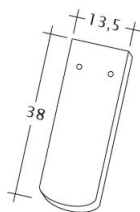

TECHNICKÁ DATA

Velikost (cca)	180 x 380 x 14 mm
Šířka krytí max. (cca)	180 mm
Vzdálenost latí min. (cca)	145 mm
Vzdálenost latí v počtu (cca)	155 mm
Vzdálenost latí max. (cca)	165 mm
Spotřeba tašek v počtu (cca)	36 ks/m ²
Hmotnost na kus (cca)	1.9 kg/kus
Hmotnost na m ² (cca)	68.4 kg/m ²
Hmotnost na paletu (cca)	979 kg
Kus na minimální balení	8 kus
Ks/paleta	480 kus

Technický výkres tašky AMBIENTE Seg-1-1

Technický výkres tašky AMBIENTE Seg-1-1-4

Technický výkres tašky AMBIENTE Seg-3-4

Technický výkres tašky AMBIENTE Seg-FALZ

Technický výkres tašky AMBIENTE Seg-Firstanschluss