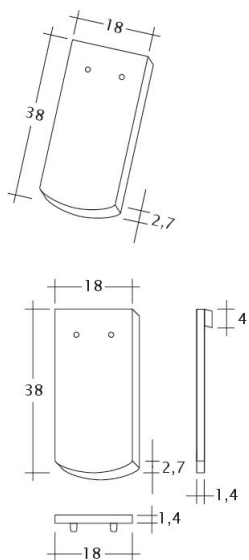

AMBIENTE SEGMENTOVÝ ŘEZ

- Bobrovka jednoduchého průřezu
- Historický tvar rovného řezu zvýrazňuje moderní eleganci střechy.
- Ideální pro velké plochy střech moderních objektů.
- Barevná řada zahrnuje přírodní povrch a kolekci s povrchem engoba NUANCE.

TECHNICKÁ DATA

Velikost (cca)	180 x 380 x 14 mm
Šířka krytí max. (cca)	180 mm
Vzdálenost latí min. (cca)	145 mm
Vzdálenost latí v počtu (cca)	155 mm
Vzdálenost latí max. (cca)	165 mm
Spotřeba tašek v počtu (cca)	36 ks/m ²
Hmotnost na kus (cca)	1.9 kg/kus
Hmotnost na m ² (cca)	68.4 kg/m ²
Hmotnost na paletu (cca)	979 kg
Kus na minimální balení	8 kus
Ks/paleta	480 kus

Technický výkres tašky AMBIENTE Seg-1-1

Technický výkres tašky AMBIENTE Seg-1-1-4

Technický výkres tašky AMBIENTE Seg-3-4

Technický výkres tašky AMBIENTE Seg-FALZ

Technický výkres tašky AMBIENTE Seg-Firstanschluss

Technický výkres tašky AMBIENTE Seg-Flaechen-LUEFTZ

Technický výkres tašky AMBIENTE Seg-LUEFTZ

Technický výkres tašky AMBIENTE Seg-Laengshalber

Technický výkres tašky AMBIENTE Seg-Trauf-LUEFTZ

Technický výkres tašky AMBIENTE Seg-Traufziegel