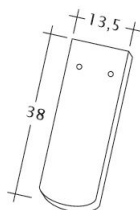

TECHNICKÁ DATA

Velikost (cca)	180 x 380 x 14 mm
Šířka krytí max. (cca)	180 mm
Vzdálenost latí min. (cca)	145 mm
Vzdálenost latí v počtu (cca)	155 mm
Vzdálenost latí max. (cca)	165 mm
Spotřeba tašek v počtu (cca)	36 ks/m ²
Hmotnost na kus (cca)	1.9 kg/kus
Hmotnost na m ² (cca)	68.4 kg/m ²
Hmotnost na paletu (cca)	979 kg
Kus na minimální balení	8 kus
Ks/paleta	480 kus

Technický výkres tašky AMBIENTE Seg-1-1

Technický výkres tašky AMBIENTE Seg-1-1-4

Technický výkres tašky AMBIENTE Seg-3-4

Technický výkres tašky AMBIENTE Seg-FALZ

Technický výkres tašky AMBIENTE Seg-Firstanschluss