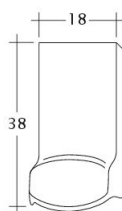

TECHNICKÁ DATA

Velikost (cca)	180 x 380 x 14 mm
Šířka krytí max. (cca)	180 mm
Vzdálenost latí min. (cca)	145 mm
Vzdálenost latí v počtu (cca)	155 mm
Vzdálenost latí max. (cca)	165 mm
Spotřeba tašek v počtu (cca)	36 ks/m ²
Hmotnost na kus (cca)	1.9 kg/kus
Hmotnost na m ² (cca)	68.4 kg/m ²
Hmotnost na paletu (cca)	979 kg
Kus na minimální balení	8 kus
Ks/paleta	480 kus

Technický výkres tašky AMBIENTE Seg-1-1

Technický výkres tašky AMBIENTE Seg-1-1-4

Technický výkres tašky AMBIENTE Seg-3-4

Technický výkres tašky AMBIENTE Seg-FALZ

Technický výkres tašky AMBIENTE Seg-Firstanschluss

Technický výkres tašky AMBIENTE Seg-Flaechen-LUEFTZ

Technický výkres tašky AMBIENTE Seg-LUEFTZ

Technický výkres tašky AMBIENTE Seg-Laengshalber

Technický výkres tašky AMBIENTE Seg-Trauf-LUEFTZ

Technický výkres tašky AMBIENTE Seg-Traufziegel