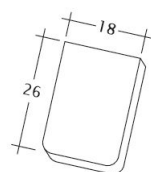

TECHNICKÁ DATA

Velikost (cca)	180 x 380 x 14 mm
Šířka krytí max. (cca)	180 mm
Vzdálenost latí min. (cca)	145 mm
Vzdálenost latí v počtu (cca)	155 mm
Vzdálenost latí max. (cca)	165 mm
Spotřeba tašek v počtu (cca)	36 ks/m ²
Hmotnost na kus (cca)	1.9 kg/kus
Hmotnost na m ² (cca)	68.4 kg/m ²
Hmotnost na paletu (cca)	979 kg
Kus na minimální balení	8 kus
Ks/paleta	480 kus

Technický výkres tašky AMBIENTE Seg-1-1

Technický výkres tašky AMBIENTE Seg-1-1-4

Technický výkres tašky AMBIENTE Seg-3-4

Technický výkres tašky AMBIENTE Seg-FALZ

Technický výkres tašky AMBIENTE Seg-Firstanschluss

Technický výkres tašky AMBIENTE Seg-Flaechen-LUEFTZ

Technický výkres tašky AMBIENTE Seg-LUEFTZ

Technický výkres tašky AMBIENTE Seg-Laengshalber

Technický výkres tašky AMBIENTE Seg-Trauf-LUEFTZ

Technický výkres tašky AMBIENTE Seg-Traufziegel