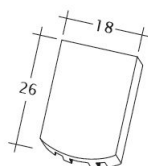

TECHNICKÁ DATA

Velikost (cca)	180 x 380 x 14 mm
Šířka krytí max. (cca)	180 mm
Vzdálenost latí min. (cca)	145 mm
Vzdálenost latí v počtu (cca)	155 mm
Vzdálenost latí max. (cca)	165 mm
Spotřeba tašek v počtu (cca)	36 ks/m ²
Hmotnost na kus (cca)	1.9 kg/kus
Hmotnost na m ² (cca)	68.4 kg/m ²
Hmotnost na paletu (cca)	979 kg
Kus na minimální balení	8 kus
Ks/paleta	480 kus

Technický výkres tašky AMBIENTE Seg-1-1

Technický výkres tašky AMBIENTE Seg-1-1-4

Technický výkres tašky AMBIENTE Seg-3-4

Technický výkres tašky AMBIENTE Seg-FALZ

Technický výkres tašky AMBIENTE Seg-Firstanschluss

Technický výkres tašky AMBIENTE Seg-Flaechen-LUEFTZ

Technický výkres tašky AMBIENTE Seg-LUEFTZ

Technický výkres tašky AMBIENTE Seg-Laengshalber

Technický výkres tašky AMBIENTE Seg-Trauf-LUEFTZ

Technický výkres tašky AMBIENTE Seg-Traufziegel