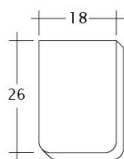

TECHNICKÁ DATA

Velikost (cca)	180 x 380 x 14 mm
Šířka krytí max. (cca)	180 mm
Vzdálenost latí min. (cca)	145 mm
Vzdálenost latí v počtu (cca)	155 mm
Vzdálenost latí max. (cca)	165 mm
Spotřeba tašek v počtu (cca)	36 ks/m ²
Hmotnost na kus (cca)	1.9 kg/kus
Hmotnost na m ² (cca)	68.4 kg/m ²
Hmotnost na paletu (cca)	979 kg
Kus na minimální balení	8 kus
Ks/paleta	480 kus

Technický výkres tašky AMBIENTE Seg-1-1

Technický výkres tašky AMBIENTE Seg-1-1-4

Technický výkres tašky AMBIENTE Seg-3-4

Technický výkres tašky AMBIENTE Seg-FALZ

Technický výkres tašky AMBIENTE Seg-Firstanschluss

Technický výkres tašky AMBIENTE Seg-Flaechen-LUEFTZ

Technický výkres tašky AMBIENTE Seg-LUEFTZ

Technický výkres tašky AMBIENTE Seg-Laengshalber

Technický výkres tašky AMBIENTE Seg-Trauf-LUEFTZ

Technický výkres tašky AMBIENTE Seg-Traufziegel