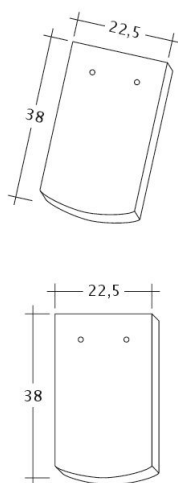

TECHNICKÁ DATA

Velikost (cca)	180 x 380 x 14 mm
Šířka krytí max. (cca)	180 mm
Vzdálenost latí min. (cca)	145 mm
Vzdálenost latí v počtu (cca)	155 mm
Vzdálenost latí max. (cca)	165 mm
Spotřeba tašek v počtu (cca)	36 ks/m ²
Hmotnost na kus (cca)	1.9 kg/kus
Hmotnost na m ² (cca)	68.4 kg/m ²
Hmotnost na paletu (cca)	979 kg
Kus na minimální balení	8 kus
Ks/paleta	480 kus

Technický výkres tašky AMBIENTE Seg-1-1

Technický výkres tašky AMBIENTE Seg-1-1-4

Technický výkres tašky AMBIENTE Seg-3-4

Technický výkres tašky AMBIENTE Seg-FALZ

Technický výkres tašky AMBIENTE Seg-Firstanschluss

Technický výkres tašky AMBIENTE Seg-Flaechen-LUEFTZ

Technický výkres tašky AMBIENTE Seg-LUEFTZ

Technický výkres tašky AMBIENTE Seg-Laengshalber

Technický výkres tašky AMBIENTE Seg-Trauf-LUEFTZ

Technický výkres tašky AMBIENTE Seg-Traufziegel