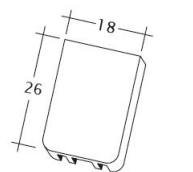

TECHNICKÁ DATA

Velikost (cca)	180 x 380 x 14 mm
Šířka krytí max. (cca)	180 mm
Vzdálenost latí min. (cca)	145 mm
Vzdálenost latí v počtu (cca)	155 mm
Vzdálenost latí max. (cca)	165 mm
Spotřeba tašek v počtu (cca)	36 ks/m ²
Hmotnost na kus (cca)	1.9 kg/kus
Hmotnost na m ² (cca)	68.4 kg/m ²
Hmotnost na paletu (cca)	979 kg
Kus na minimální balení	8 kus
Ks/paleta	480 kus

Technický výkres tašky AMBIENTE Seg-1-1

Technický výkres tašky AMBIENTE Seg-1-1-4

Technický výkres tašky AMBIENTE Seg-3-4

Technický výkres tašky AMBIENTE Seg-FALZ

Technický výkres tašky AMBIENTE Seg-Firstanschluss

Technický výkres tašky AMBIENTE Seg-Flaechen-LUEFTZ

Technický výkres tašky AMBIENTE Seg-LUEFTZ

Technický výkres tašky AMBIENTE Seg-Laengshalber

Technický výkres tašky AMBIENTE Seg-Trauf-LUEFTZ

Technický výkres tašky AMBIENTE Seg-Traufziegel