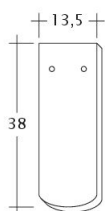

TECHNICKÁ DATA

Velikost (cca)	180 x 380 x 14 mm
Šířka krytí max. (cca)	180 mm
Vzdálenost latí min. (cca)	145 mm
Vzdálenost latí v počtu (cca)	155 mm
Vzdálenost latí max. (cca)	165 mm
Spotřeba tašek v počtu (cca)	36 ks/m ²
Hmotnost na kus (cca)	1.9 kg/kus
Hmotnost na m ² (cca)	68.4 kg/m ²
Hmotnost na paletu (cca)	979 kg
Kus na minimální balení	8 kus
Ks/paleta	480 kus

Technický výkres tašky AMBIENTE Seg-1-1

Technický výkres tašky AMBIENTE Seg-1-1-4

Technický výkres tašky AMBIENTE Seg-3-4

Technický výkres tašky AMBIENTE Seg-FALZ

Technický výkres tašky AMBIENTE Seg-Firstanschluss