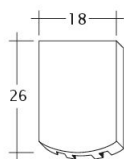

TECHNICKÁ DATA

Velikost (cca)	180 x 380 x 14 mm
Šířka krytí max. (cca)	180 mm
Vzdálenost latí min. (cca)	145 mm
Vzdálenost latí v počtu (cca)	155 mm
Vzdálenost latí max. (cca)	165 mm
Spotřeba tašek v počtu (cca)	36 ks/m ²
Hmotnost na kus (cca)	1.9 kg/kus
Hmotnost na m ² (cca)	68.4 kg/m ²
Hmotnost na paletu (cca)	979 kg
Kus na minimální balení	8 kus
Ks/paleta	480 kus

Technický výkres tašky AMBIENTE Seg-1-1

Technický výkres tašky AMBIENTE Seg-1-1-4

Technický výkres tašky AMBIENTE Seg-3-4

Technický výkres tašky AMBIENTE Seg-FALZ

Technický výkres tašky AMBIENTE Seg-Firstanschluss

Technický výkres tašky AMBIENTE Seg-Flaechen-LUEFTZ

Technický výkres tašky AMBIENTE Seg-LUEFTZ

Technický výkres tašky AMBIENTE Seg-Laengshalber

Technický výkres tašky AMBIENTE Seg-Trauf-LUEFTZ

Technický výkres tašky AMBIENTE Seg-Traufziegel