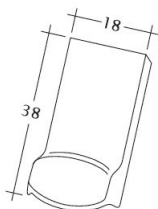

TECHNICKÁ DATA

Velikost (cca)	180 x 380 x 14 mm
Šířka krytí max. (cca)	180 mm
Vzdálenost latí min. (cca)	145 mm
Vzdálenost latí v počtu (cca)	155 mm
Vzdálenost latí max. (cca)	165 mm
Spotřeba tašek v počtu (cca)	36 ks/m ²
Hmotnost na kus (cca)	1.9 kg/kus
Hmotnost na m ² (cca)	68.4 kg/m ²
Hmotnost na paletu (cca)	979 kg
Kus na minimální balení	8 kus
Ks/paleta	480 kus

Technický výkres tašky AMBIENTE Seg-1-1

Technický výkres tašky AMBIENTE Seg-1-1-4

Technický výkres tašky AMBIENTE Seg-3-4

Technický výkres tašky AMBIENTE Seg-FALZ

Technický výkres tašky AMBIENTE Seg-Firstanschluss

Technický výkres tašky AMBIENTE Seg-Flaechen-LUEFTZ

Technický výkres tašky AMBIENTE Seg-LUEFTZ

Technický výkres tašky AMBIENTE Seg-Laengshalber

Technický výkres tašky AMBIENTE Seg-Trauf-LUEFTZ

Technický výkres tašky AMBIENTE Seg-Traufziegel