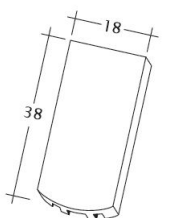

TECHNICKÁ DATA

Velikost (cca)	180 x 380 x 14 mm
Šířka krytí max. (cca)	180 mm
Vzdálenost latí min. (cca)	145 mm
Vzdálenost latí v počtu (cca)	155 mm
Vzdálenost latí max. (cca)	165 mm
Spotřeba tašek v počtu (cca)	36 ks/m ²
Hmotnost na kus (cca)	1.9 kg/kus
Hmotnost na m ² (cca)	68.4 kg/m ²
Hmotnost na paletu (cca)	979 kg
Kus na minimální balení	8 kus
Ks/paleta	480 kus

Technický výkres tašky AMBIENTE Seg-1-1

Technický výkres tašky AMBIENTE Seg-1-1-4

Technický výkres tašky AMBIENTE Seg-3-4

Technický výkres tašky AMBIENTE Seg-FALZ

Technický výkres tašky AMBIENTE Seg-Firstanschluss

Technický výkres tašky AMBIENTE Seg-Flaechen-LUEFTZ

Technický výkres tašky AMBIENTE Seg-LUEFTZ

Technický výkres tašky AMBIENTE Seg-Laengshalber

Technický výkres tašky AMBIENTE Seg-Trauf-LUEFTZ

Technický výkres tašky AMBIENTE Seg-Traufziegel