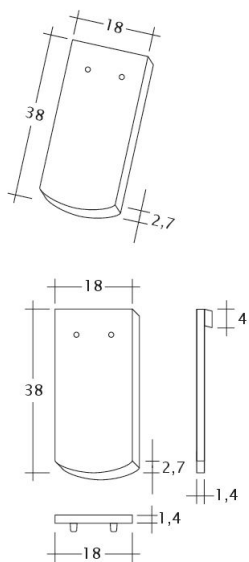

AMBIENTE SEGMENTOVÝ ŘEZ

- Bobrovka jednoduchého průřezu
- Historický tvar rovného řezu zvýrazňuje moderní eleganci střechy.
- Ideální pro velké plochy střech moderních objektů.
- Barevná řada zahrnuje přírodní povrch a kolekci s povrchem engoba NUANCE.

TECHNICKÁ DATA

Velikost (cca)	180 x 380 x 14 mm
Šířka krytí max. (cca)	180 mm
Vzdálenost latí min. (cca)	145 mm
Vzdálenost latí v počtu (cca)	155 mm
Vzdálenost latí max. (cca)	165 mm
Spotřeba tašek v počtu (cca)	36 ks/m ²
Hmotnost na kus (cca)	1.9 kg/kus
Hmotnost na m ² (cca)	68.4 kg/m ²
Hmotnost na paletu (cca)	979 kg
Kus na minimální balení	8 kus
Ks/paleta	480 kus

Technický výkres tašky AMBIENTE Seg-1-1

Technický výkres tašky AMBIENTE Seg-1-1-4

Technický výkres tašky AMBIENTE Seg-3-4

Technický výkres tašky AMBIENTE Seg-FALZ

Technický výkres tašky AMBIENTE Seg-Firstanschluss

Technický výkres tašky AMBIENTE Seg-Flaechen-LUEFTZ

Technický výkres tašky AMBIENTE Seg-LUEFTZ

Technický výkres tašky AMBIENTE Seg-Laengshalber

Technický výkres tašky AMBIENTE Seg-Trauf-LUEFTZ

Technický výkres tašky AMBIENTE Seg-Traufziegel