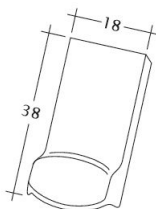

TECHNICKÁ DATA

Velikost (cca)	180 x 380 x 14 mm
Šířka krytí max. (cca)	180 mm
Vzdálenost latí min. (cca)	145 mm
Vzdálenost latí v počtu (cca)	155 mm
Vzdálenost latí max. (cca)	165 mm
Spotřeba tašek v počtu (cca)	36 ks/m ²
Hmotnost na kus (cca)	1.9 kg/kus
Hmotnost na m ² (cca)	68.4 kg/m ²
Hmotnost na paletu (cca)	979 kg
Kus na minimální balení	8 kus
Ks/paleta	480 kus

Technický výkres tašky AMBIENTE Seg-1-1

Technický výkres tašky AMBIENTE Seg-1-1-4

Technický výkres tašky AMBIENTE Seg-3-4

Technický výkres tašky AMBIENTE Seg-FALZ

Technický výkres tašky AMBIENTE Seg-Firstanschluss

Technický výkres tašky AMBIENTE Seg-Flaechen-LUEFTZ

Technický výkres tašky AMBIENTE Seg-LUEFTZ

Technický výkres tašky AMBIENTE Seg-Laengshalber

Technický výkres tašky AMBIENTE Seg-Trauf-LUEFTZ

Technický výkres tašky AMBIENTE Seg-Traufziegel