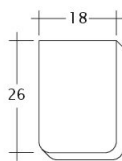

TECHNICKÁ DATA

Velikost (cca)	180 x 380 x 14 mm
Šířka krytí max. (cca)	180 mm
Vzdálenost latí min. (cca)	145 mm
Vzdálenost latí v počtu (cca)	155 mm
Vzdálenost latí max. (cca)	165 mm
Spotřeba tašek v počtu (cca)	36 ks/m ²
Hmotnost na kus (cca)	1.9 kg/kus
Hmotnost na m ² (cca)	68.4 kg/m ²
Hmotnost na paletu (cca)	979 kg
Kus na minimální balení	8 kus
Ks/paleta	480 kus

Technický výkres tašky AMBIENTE Seg-1-1

Technický výkres tašky AMBIENTE Seg-1-1-4

Technický výkres tašky AMBIENTE Seg-3-4

Technický výkres tašky AMBIENTE Seg-FALZ

Technický výkres tašky AMBIENTE Seg-Firstanschluss

Technický výkres tašky AMBIENTE Seg-Flaechen-LUEFTZ

Technický výkres tašky AMBIENTE Seg-LUEFTZ

Technický výkres tašky AMBIENTE Seg-Laengshalber

Technický výkres tašky AMBIENTE Seg-Trauf-LUEFTZ

Technický výkres tašky AMBIENTE Seg-Traufziegel