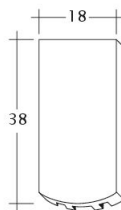

TECHNICKÁ DATA

Velikost (cca)	180 x 380 x 14 mm
Šířka krytí max. (cca)	180 mm
Vzdálenost latí min. (cca)	145 mm
Vzdálenost latí v počtu (cca)	155 mm
Vzdálenost latí max. (cca)	165 mm
Spotřeba tašek v počtu (cca)	36 ks/m ²
Hmotnost na kus (cca)	1.9 kg/kus
Hmotnost na m ² (cca)	68.4 kg/m ²
Hmotnost na paletu (cca)	979 kg
Kus na minimální balení	8 kus
Ks/paleta	480 kus

Technický výkres tašky AMBIENTE Seg-1-1

Technický výkres tašky AMBIENTE Seg-1-1-4

Technický výkres tašky AMBIENTE Seg-3-4

Technický výkres tašky AMBIENTE Seg-FALZ

Technický výkres tašky AMBIENTE Seg-Firstanschluss

Technický výkres tašky AMBIENTE Seg-Flaechen-LUEFTZ

Technický výkres tašky AMBIENTE Seg-LUEFTZ

Technický výkres tašky AMBIENTE Seg-Laengshalber

Technický výkres tašky AMBIENTE Seg-Trauf-LUEFTZ

Technický výkres tašky AMBIENTE Seg-Traufziegel