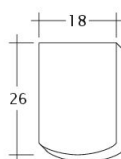

TECHNICKÁ DATA

Velikost (cca)	180 x 380 x 14 mm
Šířka krytí max. (cca)	180 mm
Vzdálenost latí min. (cca)	145 mm
Vzdálenost latí v počtu (cca)	155 mm
Vzdálenost latí max. (cca)	165 mm
Spotřeba tašek v počtu (cca)	36 ks/m ²
Hmotnost na kus (cca)	1.9 kg/kus
Hmotnost na m ² (cca)	68.4 kg/m ²
Hmotnost na paletu (cca)	979 kg
Kus na minimální balení	8 kus
Ks/paleta	480 kus

Technický výkres tašky AMBIENTE Seg-1-1

Technický výkres tašky AMBIENTE Seg-1-1-4

Technický výkres tašky AMBIENTE Seg-3-4

Technický výkres tašky AMBIENTE Seg-FALZ

Technický výkres tašky AMBIENTE Seg-Firstanschluss

Technický výkres tašky AMBIENTE Seg-Flaechen-LUEFTZ

Technický výkres tašky AMBIENTE Seg-LUEFTZ

Technický výkres tašky AMBIENTE Seg-Laengshalber

Technický výkres tašky AMBIENTE Seg-Trauf-LUEFTZ

Technický výkres tašky AMBIENTE Seg-Traufziegel