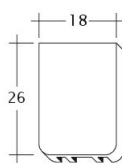

TECHNICKÁ DATA

Velikost (cca)	180 x 380 x 14 mm
Šířka krytí max. (cca)	180 mm
Vzdálenost latí min. (cca)	145 mm
Vzdálenost latí v počtu (cca)	155 mm
Vzdálenost latí max. (cca)	165 mm
Spotřeba tašek v počtu (cca)	36 ks/m ²
Hmotnost na kus (cca)	1.9 kg/kus
Hmotnost na m ² (cca)	68.4 kg/m ²
Hmotnost na paletu (cca)	979 kg
Kus na minimální balení	8 kus
Ks/paleta	480 kus

Technický výkres tašky AMBIENTE Seg-1-1

Technický výkres tašky AMBIENTE Seg-1-1-4

Technický výkres tašky AMBIENTE Seg-3-4

Technický výkres tašky AMBIENTE Seg-FALZ

Technický výkres tašky AMBIENTE Seg-Firstanschluss

Technický výkres tašky AMBIENTE Seg-Flaechen-LUEFTZ

Technický výkres tašky AMBIENTE Seg-LUEFTZ

Technický výkres tašky AMBIENTE Seg-Laengshalber

Technický výkres tašky AMBIENTE Seg-Trauf-LUEFTZ

Technický výkres tašky AMBIENTE Seg-Traufziegel