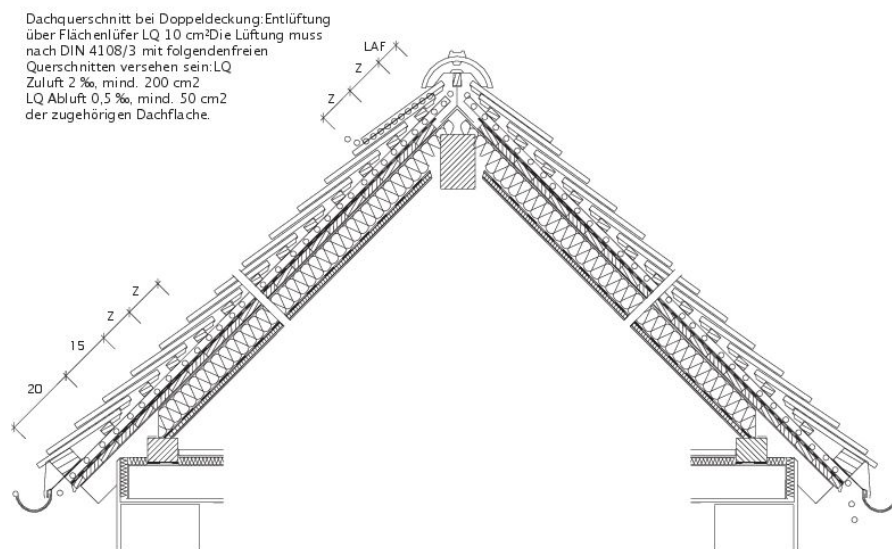

MANUFAKTUR VĚŽOVÁ BOBROVKA

- Věžová bobrovka malého formátu
- Pálená keramická bobrovka CREATON MANUFAKTUR je speciální typ bobrovky. Její malé rozměry při spotřebě 68 ks/m² jsou specificky vhodné pro malé plochy jako například věžičky, markýzy či parapety.

TECHNICKÁ DATA

Velikost (cca)	140 x 280 x 14 mm
Šířka krytí max. (cca)	140 mm
Vzdálenost latí min. (cca)	95 mm
Vzdálenost latí v počtu (cca)	105 mm
Vzdálenost latí max. (cca)	115 mm
Spotřeba tašek v počtu (cca)	68 ks/m ²
Hmotnost na kus (cca)	1.1 kg/kus
Hmotnost na m ² (cca)	74.8 kg/m ²
Hmotnost na paletu (cca)	773 kg
Kus na minimální balení	10 kus
Ks/paleta	640 kus

Technický výkres tašky MANUFATUR TUBI-1-1

Drawing MANUFATUR roof cross-section Doppeldeckung-Luefter