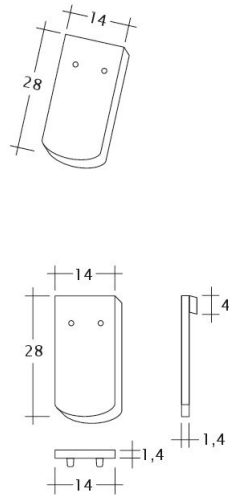

MANUFAKTUR VĚŽOVÁ BOBROVKA

- Věžová bobrovka malého formátu
- Pálená keramická bobrovka CREATON MANUFAKTUR je speciální typ bobrovky. Její malé rozměry při spotřebě 68 ks/m² jsou specificky vhodné pro malé plochy jako například věžičky, markýzy či parapety.

TECHNICKÁ DATA

Velikost (cca)	140 x 280 x 14 mm
Šířka krytí max. (cca)	140 mm
Vzdálenost latí min. (cca)	95 mm
Vzdálenost latí v počtu (cca)	105 mm
Vzdálenost latí max. (cca)	115 mm
Spotřeba tašek v počtu (cca)	68 ks/m ²
Hmotnost na kus (cca)	1.1 kg/kus
Hmotnost na m ² (cca)	74.8 kg/m ²
Hmotnost na paletu (cca)	773 kg
Kus na minimální balení	10 kus
Ks/paleta	640 kus

Technický výkres tašky MANUFATUR TUBI-1-1

Drawing MANUFATUR roof cross-section Doppeldeckung-Luefter