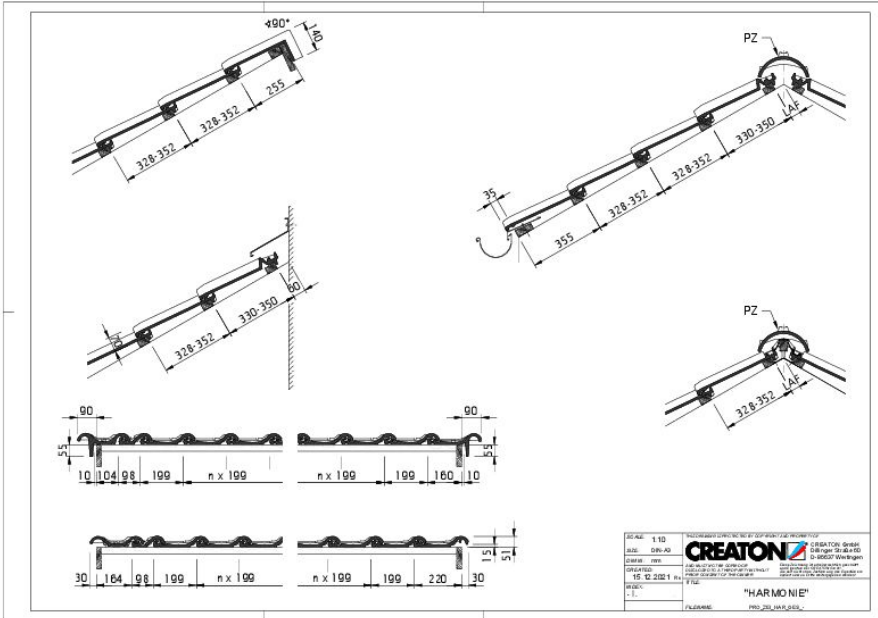

Drawing HARMONIE general view GES