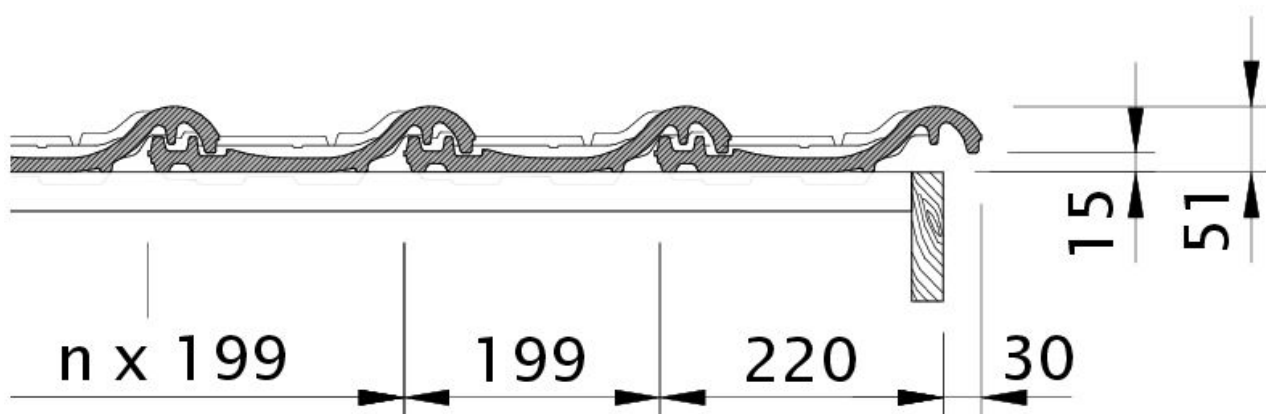

Technický výkres tašky HARMONIE OG krajní taška pravá s plechem a střešní taška OFR