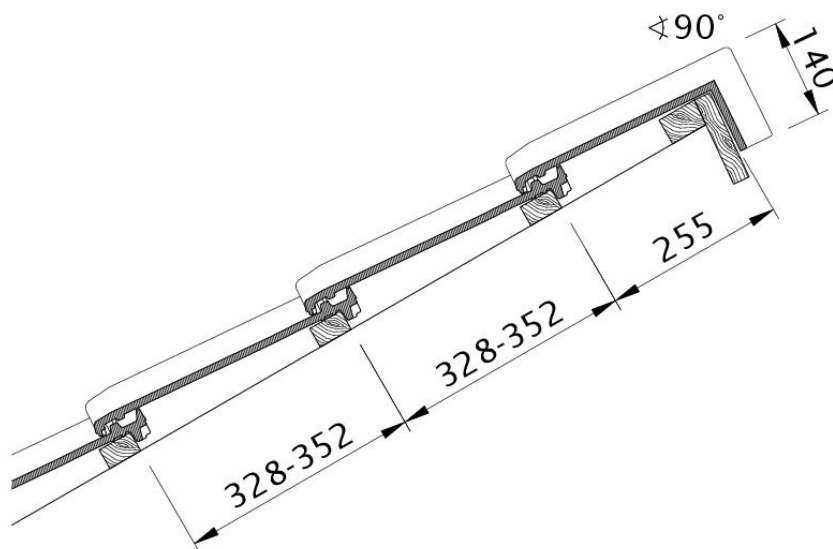

TECHNICKÁ DATA

Velikost (cca)	250 x 410 mm
Šířka krytí min. (cca)	197 mm
Šířka krytí v počtu (cca)	199 mm
Šířka krytí max. (cca)	201 mm
Vzdálenost latí min. (cca)	328 mm
Vzdálenost latí v počtu (cca)	340 mm
Vzdálenost latí max. (cca)	352 mm
Spotřeba tašek min. (cca)	14.2 ks/m ²
Spotřeba tašek v počtu (cca)	14.9 ks/m ²
Spotřeba tašek max. (cca)	15.6 ks/m ²
Hmotnost na kus (cca)	3.1 kg/kus
Hmotnost na m ² (cca)	46.2 kg/m ²
Hmotnost na paletu (cca)	893 kg
Kus na minimální balení	5 kus
Ks/paleta	280 kus

Technický výkres tašky HARMONIE DQF DQF

Technický výkres tašky HARMONIE OBL OBL

Technický výkres tašky HARMONIE OBR OBR

Technický výkres tašky HARMONIE OG krajní taška levá s plechem a taška s dvojitou naválkou ODL