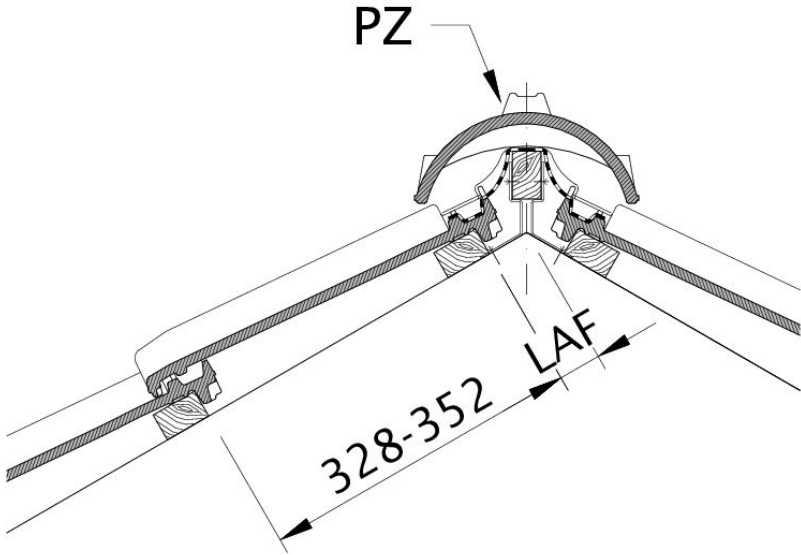

Technický výkres tašky HARMONIE LAF LAF