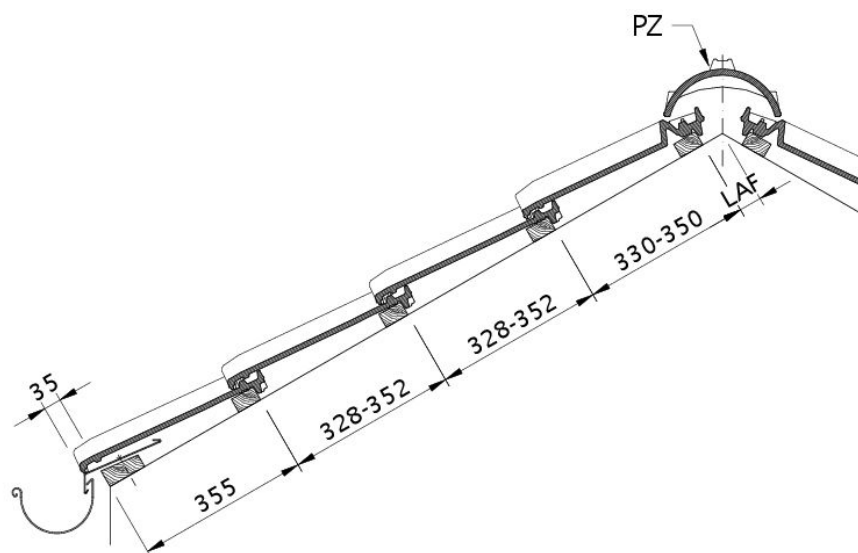

Technický výkres tašky HARMONIE DQF DQF