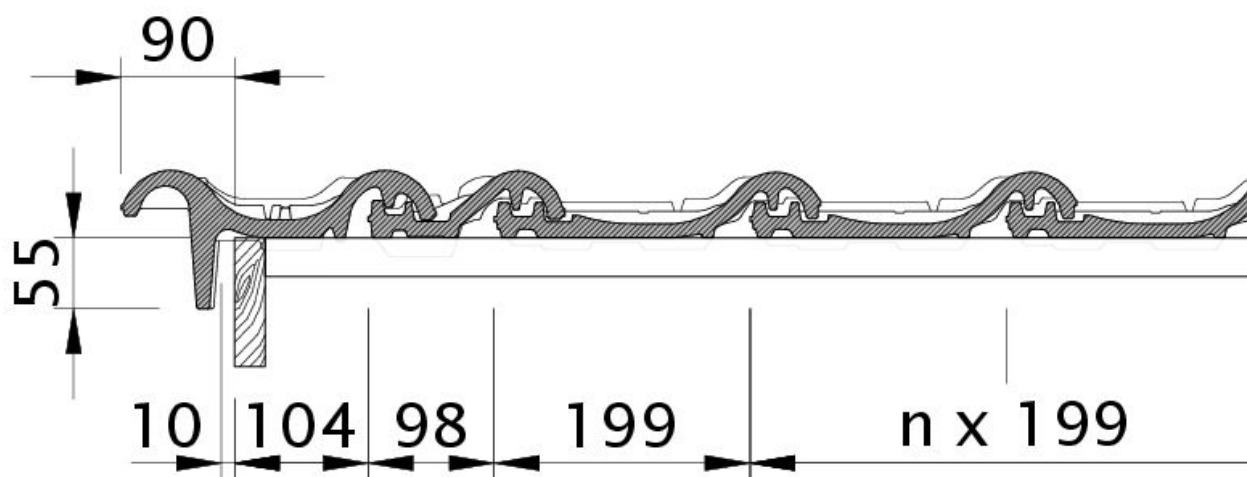

Technický výkres tašky HARMONIE OBL OBL