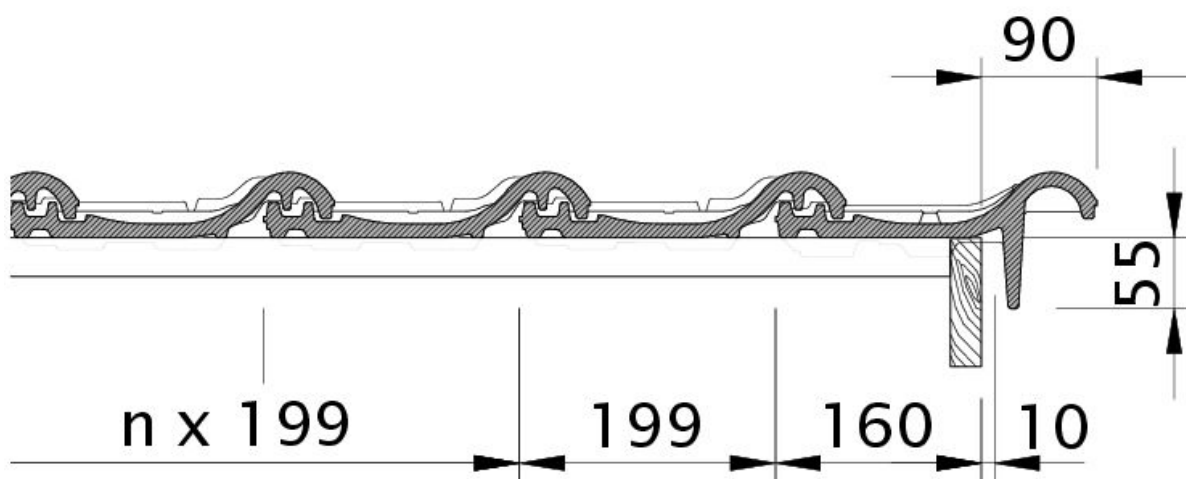

Technický výkres tašky HARMONIE OBR OBR