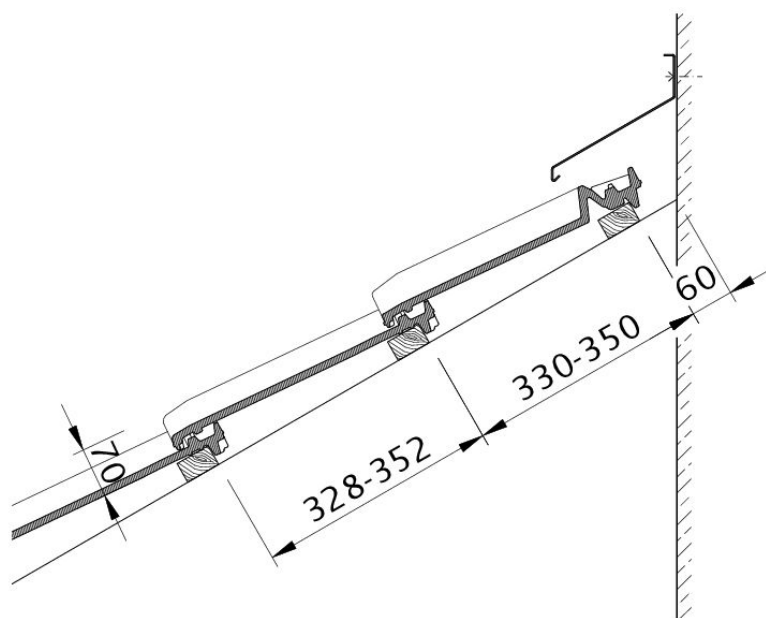

Technický výkres tašky HARMONIE PDA PDA

Technický výkres tašky HARMONIE WMF WMF