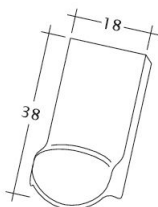

### TECHNICKÁ DATA

Velikost (cca)	180 x 380 x 18 mm
Šířka krytí max. (cca)	180 mm
Vzdálenost latí min. (cca)	145 mm
Vzdálenost latí v počtu (cca)	155 mm
Vzdálenost latí max. (cca)	165 mm
Spotřeba tašek v počtu (cca)	36 ks/m <sup>2</sup>
Hmotnost na kus (cca)	2.5 kg/kus
Hmotnost na m <sup>2</sup> (cca)	90 kg/m <sup>2</sup>
Hmotnost na paletu (cca)	925 kg
Kus na minimální balení	6 kus
Ks/paleta	360 kus

Technický výkres tašky SAKRAL 1-1

---

Technický výkres tašky SAKRAL 1-2

---

Technický výkres tašky SAKRAL FALZ

---

Technický výkres tašky SAKRAL Flaechenluefter

---

Technický výkres tašky SAKRAL Ger-1-1

---

Technický výkres tašky SAKRAL Korb-1-1

---

Technický výkres tašky SAKRAL LUEFTZ

---

Technický výkres tašky SAKRAL Seg-1-1

---

Technický výkres tašky SAKRAL Trauflefter

---

Technický výkres tašky SAKRAL Traufziegel

---