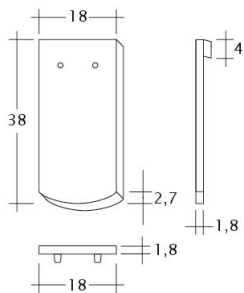

### TECHNICKÁ DATA

Velikost (cca)	180 x 380 x 18 mm
Šířka krytí max. (cca)	180 mm
Vzdálenost latí min. (cca)	145 mm
Vzdálenost latí v počtu (cca)	155 mm
Vzdálenost latí max. (cca)	165 mm
Spotřeba tašek v počtu (cca)	36 ks/m <sup>2</sup>
Hmotnost na kus (cca)	2.5 kg/kus
Hmotnost na m <sup>2</sup> (cca)	90 kg/m <sup>2</sup>
Hmotnost na paletu (cca)	925 kg
Kus na minimální balení	6 kus
Ks/paleta	360 kus

Technický výkres tašky SAKRAL 1-1

---

Technický výkres tašky SAKRAL 1-2

---

Technický výkres tašky SAKRAL FALZ

---

Technický výkres tašky SAKRAL Flaechenluefter

---

Technický výkres tašky SAKRAL Ger-1-1

---

Technický výkres tašky SAKRAL Korb-1-1

---

Technický výkres tašky SAKRAL LUEFTZ

---

Technický výkres tašky SAKRAL Seg-1-1

---

Technický výkres tašky SAKRAL Trauflefter

---

Technický výkres tašky SAKRAL Traufziegel

---