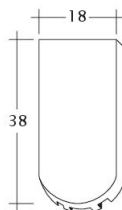

### TECHNICKÁ DATA

Velikost (cca)	180 x 380 x 18 mm
Šířka krytí max. (cca)	180 mm
Vzdálenost latí min. (cca)	145 mm
Vzdálenost latí v počtu (cca)	155 mm
Vzdálenost latí max. (cca)	165 mm
Spotřeba tašek v počtu (cca)	36 ks/m <sup>2</sup>
Hmotnost na kus (cca)	2.5 kg/kus
Hmotnost na m <sup>2</sup> (cca)	90 kg/m <sup>2</sup>
Hmotnost na paletu (cca)	925 kg
Kus na minimální balení	6 kus
Ks/paleta	360 kus

Technický výkres tašky SAKRAL 1-1

---

Technický výkres tašky SAKRAL 1-2

---

Technický výkres tašky SAKRAL FALZ

---

Technický výkres tašky SAKRAL Flaechenluefter

---

Technický výkres tašky SAKRAL Ger-1-1

---

Technický výkres tašky SAKRAL Korb-1-1

---

Technický výkres tašky SAKRAL LUEFTZ

---

Technický výkres tašky SAKRAL Seg-1-1

---