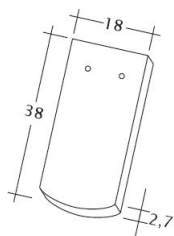

### TECHNICKÁ DATA

Velikost (cca)	180 x 380 x 18 mm
Šířka krytí max. (cca)	180 mm
Vzdálenost latí min. (cca)	145 mm
Vzdálenost latí v počtu (cca)	155 mm
Vzdálenost latí max. (cca)	165 mm
Spotřeba tašek v počtu (cca)	36 ks/m <sup>2</sup>
Hmotnost na kus (cca)	2.5 kg/kus
Hmotnost na m <sup>2</sup> (cca)	90 kg/m <sup>2</sup>
Hmotnost na paletu (cca)	925 kg
Kus na minimální balení	6 kus
Ks/paleta	360 kus

Technický výkres tašky SAKRAL 1-1

---

Technický výkres tašky SAKRAL 1-2

---

Technický výkres tašky SAKRAL FALZ

---

Technický výkres tašky SAKRAL Flaechenluefter

---

Technický výkres tašky SAKRAL Ger-1-1

---

Technický výkres tašky SAKRAL Korb-1-1

---

Technický výkres tašky SAKRAL LUEFTZ

---

Technický výkres tašky SAKRAL Seg-1-1

---

Technický výkres tašky SAKRAL Trauflefter

---

Technický výkres tašky SAKRAL Traufziegel

---