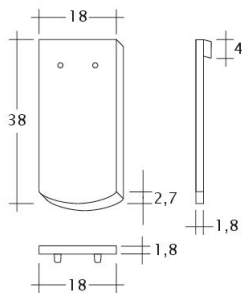

### TECHNICKÁ DATA

Velikost (cca)	180 x 380 x 18 mm
Šířka krytí max. (cca)	180 mm
Vzdálenost latí min. (cca)	145 mm
Vzdálenost latí v počtu (cca)	155 mm
Vzdálenost latí max. (cca)	165 mm
Spotřeba tašek v počtu (cca)	36 ks/m <sup>2</sup>
Hmotnost na kus (cca)	2.5 kg/kus
Hmotnost na m <sup>2</sup> (cca)	90 kg/m <sup>2</sup>
Hmotnost na paletu (cca)	925 kg
Kus na minimální balení	6 kus
Ks/paleta	360 kus

Technický výkres tašky SAKRAL 1-1

---

Technický výkres tašky SAKRAL 1-2

---

Technický výkres tašky SAKRAL FALZ

---

Technický výkres tašky SAKRAL Flaechenluefter

---

Technický výkres tašky SAKRAL Ger-1-1

---

Technický výkres tašky SAKRAL Korb-1-1

---

Technický výkres tašky SAKRAL LUEFTZ

---

Technický výkres tašky SAKRAL Seg-1-1

---

Technický výkres tašky SAKRAL Trauflefter

---

Technický výkres tašky SAKRAL Traufziegel

---