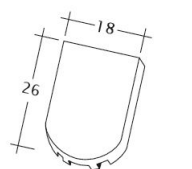

### TECHNICKÁ DATA

Velikost (cca)	180 x 380 x 18 mm
Šířka krytí max. (cca)	180 mm
Vzdálenost latí min. (cca)	145 mm
Vzdálenost latí v počtu (cca)	155 mm
Vzdálenost latí max. (cca)	165 mm
Spotřeba tašek v počtu (cca)	36 ks/m <sup>2</sup>
Hmotnost na kus (cca)	2.5 kg/kus
Hmotnost na m <sup>2</sup> (cca)	90 kg/m <sup>2</sup>
Hmotnost na paletu (cca)	925 kg
Kus na minimální balení	6 kus
Ks/paleta	360 kus

Technický výkres tašky SAKRAL 1-1

---

Technický výkres tašky SAKRAL 1-2

---

Technický výkres tašky SAKRAL FALZ

---

Technický výkres tašky SAKRAL Flaechenluefter

---

Technický výkres tašky SAKRAL Ger-1-1

---

Technický výkres tašky SAKRAL Korb-1-1

---

Technický výkres tašky SAKRAL LUEFTZ

---

Technický výkres tašky SAKRAL Seg-1-1

---