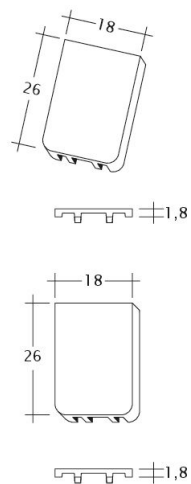

### TECHNICKÁ DATA

Velikost (cca)	180 x 380 x 18 mm
Šířka krytí max. (cca)	180 mm
Vzdálenost latí min. (cca)	145 mm
Vzdálenost latí v počtu (cca)	155 mm
Vzdálenost latí max. (cca)	165 mm
Spotřeba tašek v počtu (cca)	36 ks/m <sup>2</sup>
Hmotnost na kus (cca)	2.5 kg/kus
Hmotnost na m <sup>2</sup> (cca)	90 kg/m <sup>2</sup>
Hmotnost na paletu (cca)	925 kg
Kus na minimální balení	6 kus
Ks/paleta	360 kus

Technický výkres tašky SAKRAL 1-1

---

Technický výkres tašky SAKRAL 1-2

---

Technický výkres tašky SAKRAL FALZ

---

Technický výkres tašky SAKRAL Flaechenluefter

---

Technický výkres tašky SAKRAL Ger-1-1

---

Technický výkres tašky SAKRAL Korb-1-1

---

Technický výkres tašky SAKRAL LUEFTZ

---

Technický výkres tašky SAKRAL Seg-1-1

---