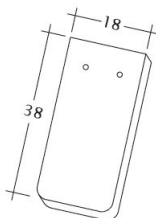

### TECHNICKÁ DATA

Velikost (cca)	180 x 380 x 18 mm
Šířka krytí max. (cca)	180 mm
Vzdálenost latí min. (cca)	145 mm
Vzdálenost latí v počtu (cca)	155 mm
Vzdálenost latí max. (cca)	165 mm
Spotřeba tašek v počtu (cca)	36 ks/m <sup>2</sup>
Hmotnost na kus (cca)	2.5 kg/kus
Hmotnost na m <sup>2</sup> (cca)	90 kg/m <sup>2</sup>
Hmotnost na paletu (cca)	925 kg
Kus na minimální balení	6 kus
Ks/paleta	360 kus

Technický výkres tašky SAKRAL 1-1

---

Technický výkres tašky SAKRAL 1-2

---

Technický výkres tašky SAKRAL FALZ

---

Technický výkres tašky SAKRAL Flaechenluefter

---

Technický výkres tašky SAKRAL Ger-1-1

---

Technický výkres tašky SAKRAL Korb-1-1

---

Technický výkres tašky SAKRAL LUEFTZ

---

Technický výkres tašky SAKRAL Seg-1-1

---