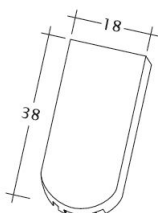

### TECHNICKÁ DATA

Velikost (cca)	180 x 380 x 18 mm
Šířka krytí max. (cca)	180 mm
Vzdálenost latí min. (cca)	145 mm
Vzdálenost latí v počtu (cca)	155 mm
Vzdálenost latí max. (cca)	165 mm
Spotřeba tašek v počtu (cca)	36 ks/m <sup>2</sup>
Hmotnost na kus (cca)	2.5 kg/kus
Hmotnost na m <sup>2</sup> (cca)	90 kg/m <sup>2</sup>
Hmotnost na paletu (cca)	925 kg
Kus na minimální balení	6 kus
Ks/paleta	360 kus

Technický výkres tašky SAKRAL 1-1

---

Technický výkres tašky SAKRAL 1-2

---

Technický výkres tašky SAKRAL FALZ

---

Technický výkres tašky SAKRAL Flaechenluefter

---

Technický výkres tašky SAKRAL Ger-1-1

---

Technický výkres tašky SAKRAL Korb-1-1

---

Technický výkres tašky SAKRAL LUEFTZ

---

Technický výkres tašky SAKRAL Seg-1-1

---