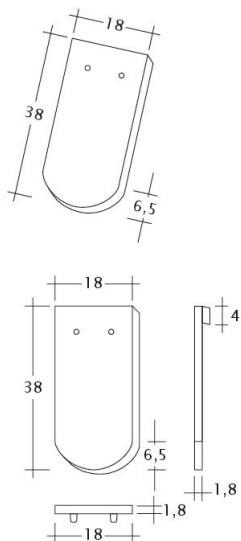

## SAKRAL ZAOBLENÝ OBLOUK

- Bobrovka na střechy sakrálních staveb
- Přírodní povrch v barvě pálené hlíny je ideální pro renovaci historických budov.
- Patří do skupiny tašek, které zdůrazňují autentickou, historickou hodnotu historické budovy.
- Pálená keramická bobrovka CREATON SAKRAL byla speciálně vyvinutá pro potřeby pokrývání sakrálních staveb a kostelů. Jej šířka 18 mm poskytuje střeše zvýšenou ochranu proti větru a prodlužuje dobu jej životnosti.

### TECHNICKÁ DATA

Velikost (cca)	180 x 380 x 18 mm
Šířka krytí max. (cca)	180 mm
Vzdálenost latí min. (cca)	145 mm
Vzdálenost latí v počtu (cca)	155 mm
Vzdálenost latí max. (cca)	165 mm
Spotřeba tašek v počtu (cca)	36 ks/m <sup>2</sup>
Hmotnost na kus (cca)	2.5 kg/kus
Hmotnost na m <sup>2</sup> (cca)	90 kg/m <sup>2</sup>
Hmotnost na paletu (cca)	925 kg
Kus na minimální balení	6 kus
Ks/paleta	360 kus

Technický výkres tašky SAKRAL 1-1

---

Technický výkres tašky SAKRAL 1-2

---

Technický výkres tašky SAKRAL FALZ

---

Technický výkres tašky SAKRAL Flaechenluefter

---