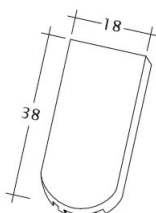

### TECHNICKÁ DATA

Velikost (cca)	180 x 380 x 18 mm
Šířka krytí max. (cca)	180 mm
Vzdálenost latí min. (cca)	145 mm
Vzdálenost latí v počtu (cca)	155 mm
Vzdálenost latí max. (cca)	165 mm
Spotřeba tašek v počtu (cca)	36 ks/m <sup>2</sup>
Hmotnost na kus (cca)	2.5 kg/kus
Hmotnost na m <sup>2</sup> (cca)	90 kg/m <sup>2</sup>
Hmotnost na paletu (cca)	925 kg
Kus na minimální balení	6 kus
Ks/paleta	360 kus

Technický výkres tašky SAKRAL 1-1

---

Technický výkres tašky SAKRAL 1-2

---

Technický výkres tašky SAKRAL FALZ

---

Technický výkres tašky SAKRAL Flaechenluefter

---

Technický výkres tašky SAKRAL Ger-1-1

---

Technický výkres tašky SAKRAL Korb-1-1

---

Technický výkres tašky SAKRAL LUEFTZ

---

Technický výkres tašky SAKRAL Seg-1-1

---