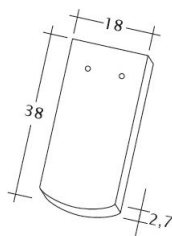

### TECHNICKÁ DATA

Velikost (cca)	180 x 380 x 18 mm
Šířka krytí max. (cca)	180 mm
Vzdálenost latí min. (cca)	145 mm
Vzdálenost latí v počtu (cca)	155 mm
Vzdálenost latí max. (cca)	165 mm
Spotřeba tašek v počtu (cca)	36 ks/m <sup>2</sup>
Hmotnost na kus (cca)	2.5 kg/kus
Hmotnost na m <sup>2</sup> (cca)	90 kg/m <sup>2</sup>
Hmotnost na paletu (cca)	925 kg
Kus na minimální balení	6 kus
Ks/paleta	360 kus

Technický výkres tašky SAKRAL 1-1

---

Technický výkres tašky SAKRAL 1-2

---

Technický výkres tašky SAKRAL FALZ

---

Technický výkres tašky SAKRAL Flaechenluefter

---

Technický výkres tašky SAKRAL Ger-1-1

---

Technický výkres tašky SAKRAL Korb-1-1

---

Technický výkres tašky SAKRAL LUEFTZ

---

Technický výkres tašky SAKRAL Seg-1-1

---

Technický výkres tašky SAKRAL Trauflefter

---

Technický výkres tašky SAKRAL Traufziegel

---