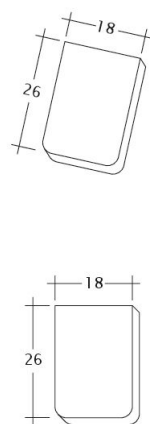

Technický výkres tašky SAKRAL Traufziegel