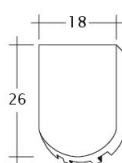

### TECHNICKÁ DATA

Velikost (cca)	180 x 380 x 18 mm
Šířka krytí max. (cca)	180 mm
Vzdálenost latí min. (cca)	145 mm
Vzdálenost latí v počtu (cca)	155 mm
Vzdálenost latí max. (cca)	165 mm
Spotřeba tašek v počtu (cca)	36 ks/m <sup>2</sup>
Hmotnost na kus (cca)	2.5 kg/kus
Hmotnost na m <sup>2</sup> (cca)	90 kg/m <sup>2</sup>
Hmotnost na paletu (cca)	925 kg
Kus na minimální balení	6 kus
Ks/paleta	360 kus

Technický výkres tašky SAKRAL 1-1

---

Technický výkres tašky SAKRAL 1-2

---

Technický výkres tašky SAKRAL FALZ

---

Technický výkres tašky SAKRAL Flaechenluefter

---

Technický výkres tašky SAKRAL Ger-1-1

---

Technický výkres tašky SAKRAL Korb-1-1

---

Technický výkres tašky SAKRAL LUEFTZ

---

Technický výkres tašky SAKRAL Seg-1-1

---