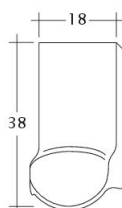

### TECHNICKÁ DATA

Velikost (cca)	180 x 380 x 18 mm
Šířka krytí max. (cca)	180 mm
Vzdálenost latí min. (cca)	145 mm
Vzdálenost latí v počtu (cca)	155 mm
Vzdálenost latí max. (cca)	165 mm
Spotřeba tašek v počtu (cca)	36 ks/m <sup>2</sup>
Hmotnost na kus (cca)	2.5 kg/kus
Hmotnost na m <sup>2</sup> (cca)	90 kg/m <sup>2</sup>
Hmotnost na paletu (cca)	925 kg
Kus na minimální balení	6 kus
Ks/paleta	360 kus

Technický výkres tašky SAKRAL 1-1

---

Technický výkres tašky SAKRAL 1-2

---

Technický výkres tašky SAKRAL FALZ

---

Technický výkres tašky SAKRAL Flaechenluefter

---

Technický výkres tašky SAKRAL Ger-1-1

---

Technický výkres tašky SAKRAL Korb-1-1

---

Technický výkres tašky SAKRAL LUEFTZ

---

Technický výkres tašky SAKRAL Seg-1-1

---

Technický výkres tašky SAKRAL Trauflefter

---

Technický výkres tašky SAKRAL Traufziegel

---