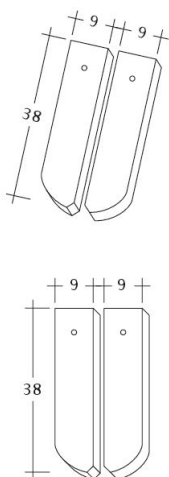

### TECHNICKÁ DATA

Velikost (cca)	180 x 380 x 18 mm
Šířka krytí max. (cca)	180 mm
Vzdálenost latí min. (cca)	145 mm
Vzdálenost latí v počtu (cca)	155 mm
Vzdálenost latí max. (cca)	165 mm
Spotřeba tašek v počtu (cca)	36 ks/m <sup>2</sup>
Hmotnost na kus (cca)	2.5 kg/kus
Hmotnost na m <sup>2</sup> (cca)	90 kg/m <sup>2</sup>
Hmotnost na paletu (cca)	925 kg
Kus na minimální balení	6 kus
Ks/paleta	360 kus

Technický výkres tašky SAKRAL 1-1

---

Technický výkres tašky SAKRAL 1-2

---

Technický výkres tašky SAKRAL FALZ

---

Technický výkres tašky SAKRAL Flaechenluefter

---

Technický výkres tašky SAKRAL Ger-1-1

---

Technický výkres tašky SAKRAL Korb-1-1

---

Technický výkres tašky SAKRAL LUEFTZ

---

Technický výkres tašky SAKRAL Seg-1-1

---