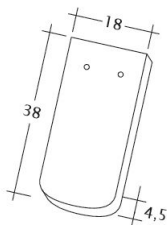

### TECHNICKÁ DATA

Velikost (cca)	180 x 380 x 18 mm
Šířka krytí max. (cca)	180 mm
Vzdálenost latí min. (cca)	145 mm
Vzdálenost latí v počtu (cca)	155 mm
Vzdálenost latí max. (cca)	165 mm
Spotřeba tašek v počtu (cca)	36 ks/m <sup>2</sup>
Hmotnost na kus (cca)	2.5 kg/kus
Hmotnost na m <sup>2</sup> (cca)	90 kg/m <sup>2</sup>
Hmotnost na paletu (cca)	925 kg
Kus na minimální balení	6 kus
Ks/paleta	360 kus

Technický výkres tašky SAKRAL 1-1

---

Technický výkres tašky SAKRAL 1-2

---

Technický výkres tašky SAKRAL FALZ

---

Technický výkres tašky SAKRAL Flaechenluefter

---

Technický výkres tašky SAKRAL Ger-1-1

---

Technický výkres tašky SAKRAL Korb-1-1

---

Technický výkres tašky SAKRAL LUEFTZ

---

Technický výkres tašky SAKRAL Seg-1-1

---