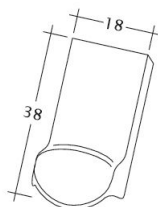

### TECHNICKÁ DATA

Velikost (cca)	180 x 380 x 18 mm
Šířka krytí max. (cca)	180 mm
Vzdálenost latí min. (cca)	145 mm
Vzdálenost latí v počtu (cca)	155 mm
Vzdálenost latí max. (cca)	165 mm
Spotřeba tašek v počtu (cca)	36 ks/m <sup>2</sup>
Hmotnost na kus (cca)	2.5 kg/kus
Hmotnost na m <sup>2</sup> (cca)	90 kg/m <sup>2</sup>
Hmotnost na paletu (cca)	925 kg
Kus na minimální balení	6 kus
Ks/paleta	360 kus

Technický výkres tašky SAKRAL 1-1

---

Technický výkres tašky SAKRAL 1-2

---

Technický výkres tašky SAKRAL FALZ

---

Technický výkres tašky SAKRAL Flaechenluefter

---

Technický výkres tašky SAKRAL Ger-1-1

---

Technický výkres tašky SAKRAL Korb-1-1

---

Technický výkres tašky SAKRAL LUEFTZ

---

Technický výkres tašky SAKRAL Seg-1-1

---