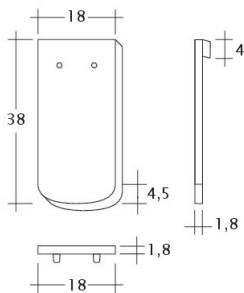

### TECHNICKÁ DATA

Velikost (cca)	180 x 380 x 18 mm
Šířka krytí max. (cca)	180 mm
Vzdálenost latí min. (cca)	145 mm
Vzdálenost latí v počtu (cca)	155 mm
Vzdálenost latí max. (cca)	165 mm
Spotřeba tašek v počtu (cca)	36 ks/m <sup>2</sup>
Hmotnost na kus (cca)	2.5 kg/kus
Hmotnost na m <sup>2</sup> (cca)	90 kg/m <sup>2</sup>
Hmotnost na paletu (cca)	925 kg
Kus na minimální balení	6 kus
Ks/paleta	360 kus

Technický výkres tašky SAKRAL 1-1

---

Technický výkres tašky SAKRAL 1-2

---

Technický výkres tašky SAKRAL FALZ

---

Technický výkres tašky SAKRAL Flaechenluefter

---

Technický výkres tašky SAKRAL Ger-1-1

---

Technický výkres tašky SAKRAL Korb-1-1

---

Technický výkres tašky SAKRAL LUEFTZ

---

Technický výkres tašky SAKRAL Seg-1-1

---