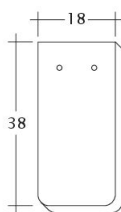

### TECHNICKÁ DATA

Velikost (cca)	180 x 380 x 18 mm
Šířka krytí max. (cca)	180 mm
Vzdálenost latí min. (cca)	145 mm
Vzdálenost latí v počtu (cca)	155 mm
Vzdálenost latí max. (cca)	165 mm
Spotřeba tašek v počtu (cca)	36 ks/m <sup>2</sup>
Hmotnost na kus (cca)	2.5 kg/kus
Hmotnost na m <sup>2</sup> (cca)	90 kg/m <sup>2</sup>
Hmotnost na paletu (cca)	925 kg
Kus na minimální balení	6 kus
Ks/paleta	360 kus

Technický výkres tašky SAKRAL 1-1

---

Technický výkres tašky SAKRAL 1-2

---

Technický výkres tašky SAKRAL FALZ

---

Technický výkres tašky SAKRAL Flaechenluefter

---

Technický výkres tašky SAKRAL Ger-1-1

---

Technický výkres tašky SAKRAL Korb-1-1

---

Technický výkres tašky SAKRAL LUEFTZ

---

Technický výkres tašky SAKRAL Seg-1-1

---