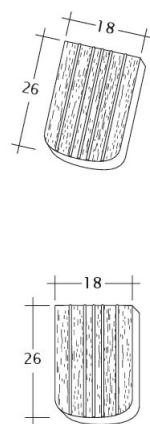

## ANTIK OBLOUKOVÝ TVAR

Bobrovka na historické objekty

- Bobrovka určená k renovaci historických střech
- Pálená keramická bobrovka CREATON ANTIK je střešní krytina speciálně vyrobená pro rekonstrukci střech historických budov. Tvarem, povrchovou úpravou a barvou je přizpůsobená požadavkům na klasickou bobrovku.

### TECHNICKÁ DATA

Velikost (cca)	180 x 380 x 19 mm
Šířka krytí max. (cca)	180 mm
Vzdálenost latí min. (cca)	145 mm
Vzdálenost latí v počtu (cca)	155 mm
Vzdálenost latí max. (cca)	165 mm
Spotřeba tašek v počtu (cca)	36 ks/m <sup>2</sup>
Hmotnost na kus (cca)	2.51 kg/kus
Hmotnost na m <sup>2</sup> (cca)	90 kg/m <sup>2</sup>
Hmotnost na paletu (cca)	925 kg
Kus na minimální balení	6 kus
Ks/paleta	360 kus

Technický výkres tašky ANTIQUE ErhO-Korb-1-1

---

Technický výkres tašky ANTIQUE ErhO-Korb-Firstanschluss

---

Technický výkres tašky ANTIQUE ErhO-Korb-LUEFTZ

---

Technický výkres tašky ANTIQUE ErhO-Korb-Traufziegel