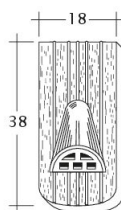

### TECHNICKÁ DATA

Velikost (cca)	180 x 380 x 19 mm
Šířka krytí max. (cca)	180 mm
Vzdálenost latí min. (cca)	145 mm
Vzdálenost latí v počtu (cca)	155 mm
Vzdálenost latí max. (cca)	165 mm
Spotřeba tašek v počtu (cca)	36 ks/m <sup>2</sup>
Hmotnost na kus (cca)	2.51 kg/kus
Hmotnost na m <sup>2</sup> (cca)	90 kg/m <sup>2</sup>
Hmotnost na paletu (cca)	925 kg
Kus na minimální balení	6 kus
Ks/paleta	360 kus

Technický výkres tašky ANTIQUE ErhO-Korb-1-1

---

Technický výkres tašky ANTIQUE ErhO-Korb-Firstanschluss

---

Technický výkres tašky ANTIQUE ErhO-Korb-LUEFTZ

---

Technický výkres tašky ANTIQUE ErhO-Korb-Traufziegel