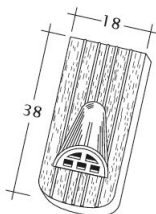

### TECHNICKÁ DATA

Velikost (cca)	180 x 380 x 19 mm
Šířka krytí max. (cca)	180 mm
Vzdálenost latí min. (cca)	145 mm
Vzdálenost latí v počtu (cca)	155 mm
Vzdálenost latí max. (cca)	165 mm
Spotřeba tašek v počtu (cca)	36 ks/m <sup>2</sup>
Hmotnost na kus (cca)	2.51 kg/kus
Hmotnost na m <sup>2</sup> (cca)	90 kg/m <sup>2</sup>
Hmotnost na paletu (cca)	925 kg
Kus na minimální balení	6 kus
Ks/paleta	360 kus

Technický výkres tašky ANTIQUE ErhO-Korb-1-1

---

Technický výkres tašky ANTIQUE ErhO-Korb-Firstanschluss

---

Technický výkres tašky ANTIQUE ErhO-Korb-LUEFTZ

---

Technický výkres tašky ANTIQUE ErhO-Korb-Traufziegel