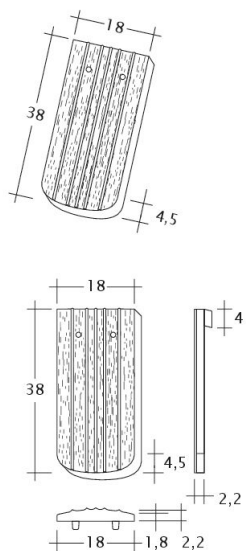

## ANTIK OBLOUKOVÝ TVAR

Bobrovka na historické objekty

- Bobrovka určená k renovaci historických střech
- Pálená keramická bobrovka CREATON ANTIK je střešní krytina speciálně vyrobená pro rekonstrukci střech historických budov. Tvarem, povrchovou úpravou a barvou je přizpůsobená požadavkům na klasickou bobrovku.

### TECHNICKÁ DATA

Velikost (cca)	180 x 380 x 19 mm
Šířka krytí max. (cca)	180 mm
Vzdálenost latí min. (cca)	145 mm
Vzdálenost latí v počtu (cca)	155 mm
Vzdálenost latí max. (cca)	165 mm
Spotřeba tašek v počtu (cca)	36 ks/m <sup>2</sup>
Hmotnost na kus (cca)	2.51 kg/kus
Hmotnost na m <sup>2</sup> (cca)	90 kg/m <sup>2</sup>
Hmotnost na paletu (cca)	925 kg
Kus na minimální balení	6 kus
Ks/paleta	360 kus

Technický výkres tašky ANTIQUE ErhO-Korb-1-1

---

Technický výkres tašky ANTIQUE ErhO-Korb-Firstanschluss

---

Technický výkres tašky ANTIQUE ErhO-Korb-LUEFTZ

---

Technický výkres tašky ANTIQUE ErhO-Korb-Traufziegel