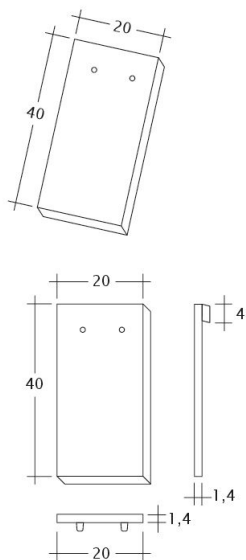

Technický výkres tašky AMBIENTE Ger-1-1