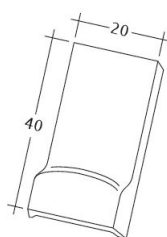

### TECHNICKÁ DATA

Velikost (cca)	180 x 380 x 14 mm
Šířka krytí max. (cca)	180 mm
Vzdálenost latí min. (cca)	145 mm
Vzdálenost latí v počtu (cca)	155 mm
Vzdálenost latí max. (cca)	165 mm
Spotřeba tašek v počtu (cca)	36 ks/m <sup>2</sup>
Hmotnost na kus (cca)	1.9 kg/kus
Hmotnost na m <sup>2</sup> (cca)	68.4 kg/m <sup>2</sup>
Hmotnost na paletu (cca)	979 kg
Kus na minimální balení	8 kus
Ks/paleta	480 kus

Technický výkres tašky AMBIENTE Ger-1-1

---

Technický výkres tašky AMBIENTE Ger-3-4

---

Technický výkres tašky AMBIENTE Ger-Firstanschluss

---

Technický výkres tašky AMBIENTE Ger-LUEFTZ

---