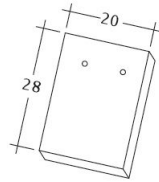

### TECHNICKÁ DATA

Velikost (cca)	180 x 380 x 14 mm
Šířka krytí max. (cca)	180 mm
Vzdálenost latí min. (cca)	145 mm
Vzdálenost latí v počtu (cca)	155 mm
Vzdálenost latí max. (cca)	165 mm
Spotřeba tašek v počtu (cca)	36 ks/m <sup>2</sup>
Hmotnost na kus (cca)	1.9 kg/kus
Hmotnost na m <sup>2</sup> (cca)	68.4 kg/m <sup>2</sup>
Hmotnost na paletu (cca)	979 kg
Kus na minimální balení	8 kus
Ks/paleta	480 kus

Technický výkres tašky AMBIENTE Ger-1-1

---

Technický výkres tašky AMBIENTE Ger-3-4

---

Technický výkres tašky AMBIENTE Ger-Firstanschluss

---

Technický výkres tašky AMBIENTE Ger-LUEFTZ

---