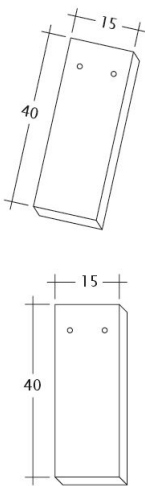

### TECHNICKÁ DATA

Velikost (cca)	180 x 380 x 14 mm
Šířka krytí max. (cca)	180 mm
Vzdálenost latí min. (cca)	145 mm
Vzdálenost latí v počtu (cca)	155 mm
Vzdálenost latí max. (cca)	165 mm
Spotřeba tašek v počtu (cca)	36 ks/m <sup>2</sup>
Hmotnost na kus (cca)	1.9 kg/kus
Hmotnost na m <sup>2</sup> (cca)	68.4 kg/m <sup>2</sup>
Hmotnost na paletu (cca)	979 kg
Kus na minimální balení	8 kus
Ks/paleta	480 kus

## TECHNICKÉ INFORMACE

Znázorněný výkres ukazuje pouze názornou konstrukci. Vždy je třeba dodržovat platné směrnice a normy a v případě pochybností je nutné konzultovat odborníka.

## SKLON STŘECHY

- Standardní sklon střechy 35°
- Se střešní fólií na přesah  $\geq 24^\circ$
- Se svařovanou/lepenou střešní fólií  $\geq 22^\circ$
- S vodotěsnou konstrukcí střechy  $\geq 18^\circ$
- S voděodolnou podložkou  $\geq 10^\circ$

Technický výkres tašky AMBIENTE Ger-1-1

---

Technický výkres tašky AMBIENTE Ger-3-4

---

Technický výkres tašky AMBIENTE Ger-Firstanschluss

---

Technický výkres tašky AMBIENTE Ger-LUEFTZ

---