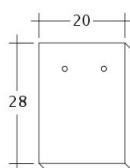

### TECHNICKÁ DATA

Velikost (cca)	180 x 380 x 14 mm
Šířka krytí max. (cca)	180 mm
Vzdálenost latí min. (cca)	145 mm
Vzdálenost latí v počtu (cca)	155 mm
Vzdálenost latí max. (cca)	165 mm
Spotřeba tašek v počtu (cca)	36 ks/m <sup>2</sup>
Hmotnost na kus (cca)	1.9 kg/kus
Hmotnost na m <sup>2</sup> (cca)	68.4 kg/m <sup>2</sup>
Hmotnost na paletu (cca)	979 kg
Kus na minimální balení	8 kus
Ks/paleta	480 kus

Technický výkres tašky AMBIENTE Ger-1-1

---

Technický výkres tašky AMBIENTE Ger-3-4

---

Technický výkres tašky AMBIENTE Ger-Firstanschluss

---

Technický výkres tašky AMBIENTE Ger-LUEFTZ

---