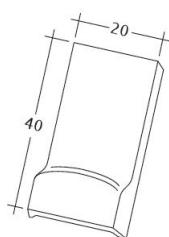

### TECHNICKÁ DATA

Velikost (cca)	180 x 380 x 14 mm
Šířka krytí max. (cca)	180 mm
Vzdálenost latí min. (cca)	145 mm
Vzdálenost latí v počtu (cca)	155 mm
Vzdálenost latí max. (cca)	165 mm
Spotřeba tašek v počtu (cca)	36 ks/m <sup>2</sup>
Hmotnost na kus (cca)	1.9 kg/kus
Hmotnost na m <sup>2</sup> (cca)	68.4 kg/m <sup>2</sup>
Hmotnost na paletu (cca)	979 kg
Kus na minimální balení	8 kus
Ks/paleta	480 kus

Technický výkres tašky AMBIENTE Ger-1-1

---

Technický výkres tašky AMBIENTE Ger-3-4

---

Technický výkres tašky AMBIENTE Ger-Firstanschluss

---

Technický výkres tašky AMBIENTE Ger-LUEFTZ

---