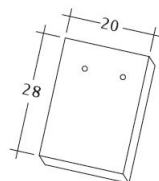

### TECHNICKÁ DATA

Velikost (cca)	180 x 380 x 14 mm
Šířka krytí max. (cca)	180 mm
Vzdálenost latí min. (cca)	145 mm
Vzdálenost latí v počtu (cca)	155 mm
Vzdálenost latí max. (cca)	165 mm
Spotřeba tašek v počtu (cca)	36 ks/m <sup>2</sup>
Hmotnost na kus (cca)	1.9 kg/kus
Hmotnost na m <sup>2</sup> (cca)	68.4 kg/m <sup>2</sup>
Hmotnost na paletu (cca)	979 kg
Kus na minimální balení	8 kus
Ks/paleta	480 kus

Technický výkres tašky AMBIENTE Ger-1-1

---

Technický výkres tašky AMBIENTE Ger-3-4

---

Technický výkres tašky AMBIENTE Ger-Firstanschluss

---

Technický výkres tašky AMBIENTE Ger-LUEFTZ

---