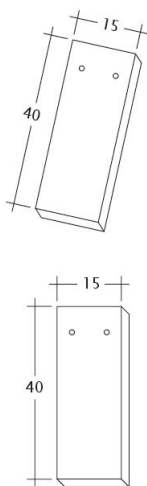

### TECHNICKÁ DATA

Velikost (cca)	180 x 380 x 14 mm
Šířka krytí max. (cca)	180 mm
Vzdálenost latí min. (cca)	145 mm
Vzdálenost latí v počtu (cca)	155 mm
Vzdálenost latí max. (cca)	165 mm
Spotřeba tašek v počtu (cca)	36 ks/m <sup>2</sup>
Hmotnost na kus (cca)	1.9 kg/kus
Hmotnost na m <sup>2</sup> (cca)	68.4 kg/m <sup>2</sup>
Hmotnost na paletu (cca)	979 kg
Kus na minimální balení	8 kus
Ks/paleta	480 kus

Technický výkres tašky AMBIENTE Ger-1-1

---

Technický výkres tašky AMBIENTE Ger-3-4

---

Technický výkres tašky AMBIENTE Ger-Firstanschluss

---

Technický výkres tašky AMBIENTE Ger-LUEFTZ

---