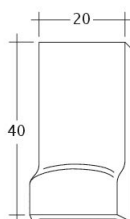

### TECHNICKÁ DATA

Velikost (cca)	180 x 380 x 14 mm
Šířka krytí max. (cca)	180 mm
Vzdálenost latí min. (cca)	145 mm
Vzdálenost latí v počtu (cca)	155 mm
Vzdálenost latí max. (cca)	165 mm
Spotřeba tašek v počtu (cca)	36 ks/m <sup>2</sup>
Hmotnost na kus (cca)	1.9 kg/kus
Hmotnost na m <sup>2</sup> (cca)	68.4 kg/m <sup>2</sup>
Hmotnost na paletu (cca)	979 kg
Kus na minimální balení	8 kus
Ks/paleta	480 kus

Technický výkres tašky AMBIENTE Ger-1-1

---

Technický výkres tašky AMBIENTE Ger-3-4

---

Technický výkres tašky AMBIENTE Ger-Firstanschluss

---

Technický výkres tašky AMBIENTE Ger-LUEFTZ

---