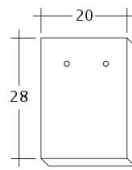

### TECHNICKÁ DATA

Velikost (cca)	180 x 380 x 14 mm
Šířka krytí max. (cca)	180 mm
Vzdálenost latí min. (cca)	145 mm
Vzdálenost latí v počtu (cca)	155 mm
Vzdálenost latí max. (cca)	165 mm
Spotřeba tašek v počtu (cca)	36 ks/m <sup>2</sup>
Hmotnost na kus (cca)	1.9 kg/kus
Hmotnost na m <sup>2</sup> (cca)	68.4 kg/m <sup>2</sup>
Hmotnost na paletu (cca)	979 kg
Kus na minimální balení	8 kus
Ks/paleta	480 kus

Technický výkres tašky AMBIENTE Ger-1-1

---

Technický výkres tašky AMBIENTE Ger-3-4

---

Technický výkres tašky AMBIENTE Ger-Firstanschluss

---

Technický výkres tašky AMBIENTE Ger-LUEFTZ

---