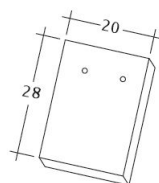

### TECHNICKÁ DATA

Velikost (cca)	180 x 380 x 14 mm
Šířka krytí max. (cca)	180 mm
Vzdálenost latí min. (cca)	145 mm
Vzdálenost latí v počtu (cca)	155 mm
Vzdálenost latí max. (cca)	165 mm
Spotřeba tašek v počtu (cca)	36 ks/m <sup>2</sup>
Hmotnost na kus (cca)	1.9 kg/kus
Hmotnost na m <sup>2</sup> (cca)	68.4 kg/m <sup>2</sup>
Hmotnost na paletu (cca)	979 kg
Kus na minimální balení	8 kus
Ks/paleta	480 kus

Technický výkres tašky AMBIENTE Ger-1-1

---

Technický výkres tašky AMBIENTE Ger-3-4

---

Technický výkres tašky AMBIENTE Ger-Firstanschluss

---

Technický výkres tašky AMBIENTE Ger-LUEFTZ

---