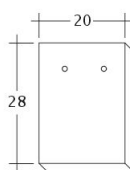

### TECHNICKÁ DATA

Velikost (cca)	180 x 380 x 14 mm
Šířka krytí max. (cca)	180 mm
Vzdálenost latí min. (cca)	145 mm
Vzdálenost latí v počtu (cca)	155 mm
Vzdálenost latí max. (cca)	165 mm
Spotřeba tašek v počtu (cca)	36 ks/m <sup>2</sup>
Hmotnost na kus (cca)	1.9 kg/kus
Hmotnost na m <sup>2</sup> (cca)	68.4 kg/m <sup>2</sup>
Hmotnost na paletu (cca)	979 kg
Kus na minimální balení	8 kus
Ks/paleta	480 kus

Technický výkres tašky AMBIENTE Ger-1-1

---

Technický výkres tašky AMBIENTE Ger-3-4

---

Technický výkres tašky AMBIENTE Ger-Firstanschluss

---

Technický výkres tašky AMBIENTE Ger-LUEFTZ

---