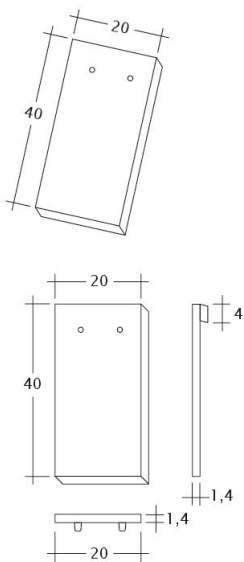

Technický výkres tašky AMBIENTE Ger-1-1