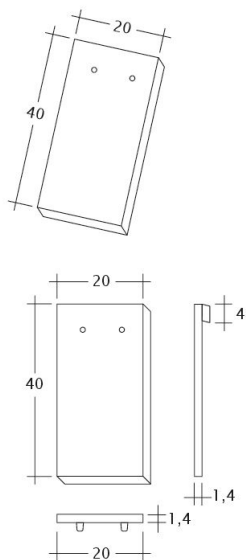

## AMBIENTE ROVNÝ ŘEZ

- Bobrovka jednoduchého průřezu
- Historický tvar rovného řezu zvýrazňuje moderní eleganci střechy.
- Ideální pro velké plochy střech moderních objektů.
- Barevná řada zahrnuje přírodní povrch a kolekci s povrchem engoba NUANCE.

### TECHNICKÁ DATA

Velikost (cca)	180 x 380 x 14 mm
Šířka krytí max. (cca)	180 mm
Vzdálenost latí min. (cca)	145 mm
Vzdálenost latí v počtu (cca)	155 mm
Vzdálenost latí max. (cca)	165 mm
Spotřeba tašek v počtu (cca)	36 ks/m <sup>2</sup>
Hmotnost na kus (cca)	1.9 kg/kus
Hmotnost na m <sup>2</sup> (cca)	68.4 kg/m <sup>2</sup>
Hmotnost na paletu (cca)	979 kg
Kus na minimální balení	8 kus
Ks/paleta	480 kus