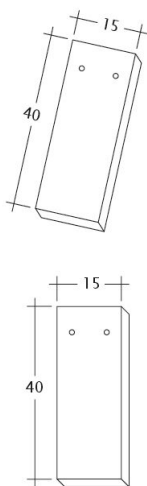

### TECHNICKÁ DATA

Velikost (cca)	180 x 380 x 14 mm
Šířka krytí max. (cca)	180 mm
Vzdálenost latí min. (cca)	145 mm
Vzdálenost latí v počtu (cca)	155 mm
Vzdálenost latí max. (cca)	165 mm
Spotřeba tašek v počtu (cca)	36 ks/m <sup>2</sup>
Hmotnost na kus (cca)	1.9 kg/kus
Hmotnost na m <sup>2</sup> (cca)	68.4 kg/m <sup>2</sup>
Hmotnost na paletu (cca)	979 kg
Kus na minimální balení	8 kus
Ks/paleta	480 kus

## TECHNICKÉ INFORMACE

Znázorněný výkres ukazuje pouze názornou konstrukci. Vždy je třeba dodržovat platné směrnice a normy a v případě pochybností je nutné konzultovat odborníka.

## SKLON STŘECHY

- Standardní sklon střechy 35°
- Se střešní fólií na přesah  $\geq 24^\circ$
- Se svařovanou/lepenou střešní fólií  $\geq 22^\circ$
- S vodotěsnou konstrukcí střechy  $\geq 18^\circ$
- S voděodolnou podložkou  $\geq 10^\circ$

Technický výkres tašky AMBIENTE Ger-1-1

---

Technický výkres tašky AMBIENTE Ger-3-4

---

Technický výkres tašky AMBIENTE Ger-Firstanschluss

---

Technický výkres tašky AMBIENTE Ger-LUEFTZ

---