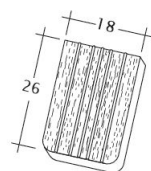

TECHNICKÁ DATA

Velikost (cca)	180 x 380 x 19 mm
Šířka krytí max. (cca)	180 mm
Vzdálenost latí min. (cca)	145 mm
Vzdálenost latí v počtu (cca)	155 mm
Vzdálenost latí max. (cca)	165 mm
Spotřeba tašek v počtu (cca)	36 ks/m ²
Hmotnost na kus (cca)	2.5 kg/kus
Hmotnost na m ² (cca)	90 kg/m ²
Hmotnost na paletu (cca)	925 kg
Kus na minimální balení	6 kus
Ks/paleta	360 kus

Technický výkres tašky ANTIQUE ErhO-Ger-1-1

Technický výkres tašky ANTIQUE ErhO-Ger-1-2

Technický výkres tašky ANTIQUE ErhO-Ger-Firstanschluss

Ant_Bi_Erori_ger_Luft

Technický výkres tašky ANTIQUE ErhO-Ger-LUEFTZ

Technický výkres tašky ANTIQUE ErhO-Ger-Traufziegel