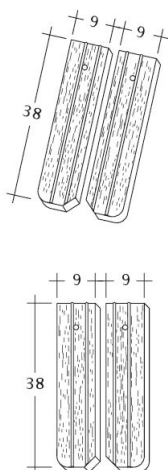

ANTIK JEDNODUCHÝ TVAR, ZAOBLENÉ NÁROŽÍ

Bobrovka na historické objekty

- Bobrovka určená k renovaci historických střech
- Pálená keramická bobrovka CREATON ANTIK je střešní krytina speciálně vyrobená pro rekonstrukci střech historických budov. Tvarem, povrchovou úpravou a barvou je přizpůsobená požadavkům na klasickou bobrovku.

TECHNICKÁ DATA

Velikost (cca)	180 x 380 x 19 mm
Šířka krytí max. (cca)	180 mm
Vzdálenost latí min. (cca)	145 mm
Vzdálenost latí v počtu (cca)	155 mm
Vzdálenost latí max. (cca)	165 mm
Spotřeba tašek v počtu (cca)	36 ks/m ²
Hmotnost na kus (cca)	2.5 kg/kus
Hmotnost na m ² (cca)	90 kg/m ²
Hmotnost na paletu (cca)	925 kg
Kus na minimální balení	6 kus
Ks/paleta	360 kus

Technický výkres tašky ANTIQUE ErhO-Ger-1-1

Technický výkres tašky ANTIQUE ErhO-Ger-1-2

Technický výkres tašky ANTIQUE ErhO-Ger-Firstanschluss

Ant_Bi_Erori_ger_Luft

Technický výkres tašky ANTIQUE ErhO-Ger-LUEFTZ