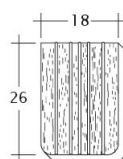

TECHNICKÁ DATA

Velikost (cca)	180 x 380 x 19 mm
Šířka krytí max. (cca)	180 mm
Vzdálenost latí min. (cca)	145 mm
Vzdálenost latí v počtu (cca)	155 mm
Vzdálenost latí max. (cca)	165 mm
Spotřeba tašek v počtu (cca)	36 ks/m ²
Hmotnost na kus (cca)	2.5 kg/kus
Hmotnost na m ² (cca)	90 kg/m ²
Hmotnost na paletu (cca)	925 kg
Kus na minimální balení	6 kus
Ks/paleta	360 kus

Technický výkres tašky ANTIQUE ErhO-Ger-1-1

Technický výkres tašky ANTIQUE ErhO-Ger-1-2

Technický výkres tašky ANTIQUE ErhO-Ger-Firstanschluss

Ant_Bi_Erori_ger_Luft

Technický výkres tašky ANTIQUE ErhO-Ger-LUEFTZ

Technický výkres tašky ANTIQUE ErhO-Ger-Traufziegel