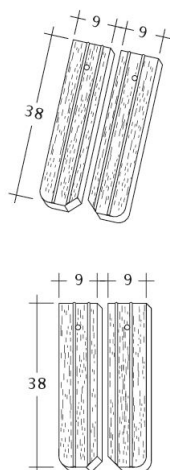

ANTIK JEDNODUCHÝ TVAR, ZAOBLENÉ NÁROŽÍ

Bobrovka na historické objekty

- Bobrovka určená k renovaci historických střech
- Pálená keramická bobrovka CREATON ANTIK je střešní krytina speciálně vyrobená pro rekonstrukci střech historických budov. Tvarem, povrchovou úpravou a barvou je přizpůsobená požadavkům na klasickou bobrovku.

TECHNICKÁ DATA

Velikost (cca)	180 x 380 x 19 mm
Šířka krytí max. (cca)	180 mm
Vzdálenost latí min. (cca)	145 mm
Vzdálenost latí v počtu (cca)	155 mm
Vzdálenost latí max. (cca)	165 mm
Spotřeba tašek v počtu (cca)	36 ks/m ²
Hmotnost na kus (cca)	2.5 kg/kus
Hmotnost na m ² (cca)	90 kg/m ²
Hmotnost na paletu (cca)	925 kg
Kus na minimální balení	6 kus
Ks/paleta	360 kus

Technický výkres tašky ANTIQUE ErhO-Ger-1-1

Technický výkres tašky ANTIQUE ErhO-Ger-1-2

Technický výkres tašky ANTIQUE ErhO-Ger-Firstanschluss

Ant_Bi_Erori_ger_Luft

Technický výkres tašky ANTIQUE ErhO-Ger-LUEFTZ

Technický výkres tašky ANTIQUE ErhO-Ger-Traufziegel