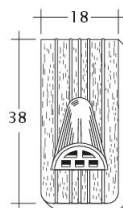

TECHNICKÁ DATA

Velikost (cca)	180 x 380 x 19 mm
Šířka krytí max. (cca)	180 mm
Vzdálenost latí min. (cca)	145 mm
Vzdálenost latí v počtu (cca)	155 mm
Vzdálenost latí max. (cca)	165 mm
Spotřeba tašek v počtu (cca)	36 ks/m ²
Hmotnost na kus (cca)	2.5 kg/kus
Hmotnost na m ² (cca)	90 kg/m ²
Hmotnost na paletu (cca)	925 kg
Kus na minimální balení	6 kus
Ks/paleta	360 kus

Technický výkres tašky ANTIQUE ErhO-Ger-1-1

Technický výkres tašky ANTIQUE ErhO-Ger-1-2

Technický výkres tašky ANTIQUE ErhO-Ger-Firstanschluss

Ant_Bi_Erori_ger_Luft

Technický výkres tašky ANTIQUE ErhO-Ger-LUEFTZ

Technický výkres tašky ANTIQUE ErhO-Ger-Traufziegel