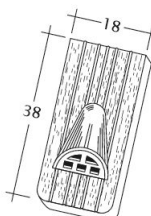

TECHNICKÁ DATA

Velikost (cca)	180 x 380 x 19 mm
Šířka krytí max. (cca)	180 mm
Vzdálenost latí min. (cca)	145 mm
Vzdálenost latí v počtu (cca)	155 mm
Vzdálenost latí max. (cca)	165 mm
Spotřeba tašek v počtu (cca)	36 ks/m ²
Hmotnost na kus (cca)	2.5 kg/kus
Hmotnost na m ² (cca)	90 kg/m ²
Hmotnost na paletu (cca)	925 kg
Kus na minimální balení	6 kus
Ks/paleta	360 kus

Technický výkres tašky ANTIQUE ErhO-Ger-1-1

Technický výkres tašky ANTIQUE ErhO-Ger-1-2

Technický výkres tašky ANTIQUE ErhO-Ger-Firstanschluss

Ant_Bi_Erori_ger_Luft

Technický výkres tašky ANTIQUE ErhO-Ger-LUEFTZ

Technický výkres tašky ANTIQUE ErhO-Ger-Traufziegel