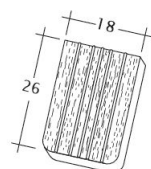

TECHNICKÁ DATA

Velikost (cca)	180 x 380 x 19 mm
Šířka krytí max. (cca)	180 mm
Vzdálenost latí min. (cca)	145 mm
Vzdálenost latí v počtu (cca)	155 mm
Vzdálenost latí max. (cca)	165 mm
Spotřeba tašek v počtu (cca)	36 ks/m ²
Hmotnost na kus (cca)	2.5 kg/kus
Hmotnost na m ² (cca)	90 kg/m ²
Hmotnost na paletu (cca)	925 kg
Kus na minimální balení	6 kus
Ks/paleta	360 kus

Technický výkres tašky ANTIQUE ErhO-Ger-1-1

Technický výkres tašky ANTIQUE ErhO-Ger-1-2

Technický výkres tašky ANTIQUE ErhO-Ger-Firstanschluss

Ant_Bi_Erori_ger_Luft

Technický výkres tašky ANTIQUE ErhO-Ger-LUEFTZ

Technický výkres tašky ANTIQUE ErhO-Ger-Traufziegel