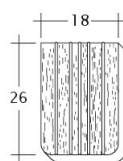

TECHNICKÁ DATA

Velikost (cca)	180 x 380 x 19 mm
Šířka krytí max. (cca)	180 mm
Vzdálenost latí min. (cca)	145 mm
Vzdálenost latí v počtu (cca)	155 mm
Vzdálenost latí max. (cca)	165 mm
Spotřeba tašek v počtu (cca)	36 ks/m ²
Hmotnost na kus (cca)	2.5 kg/kus
Hmotnost na m ² (cca)	90 kg/m ²
Hmotnost na paletu (cca)	925 kg
Kus na minimální balení	6 kus
Ks/paleta	360 kus

Technický výkres tašky ANTIQUE ErhO-Ger-1-1

Technický výkres tašky ANTIQUE ErhO-Ger-1-2

Technický výkres tašky ANTIQUE ErhO-Ger-Firstanschluss

Ant_Bi_Erori_ger_Luft

Technický výkres tašky ANTIQUE ErhO-Ger-LUEFTZ

Technický výkres tašky ANTIQUE ErhO-Ger-Traufziegel