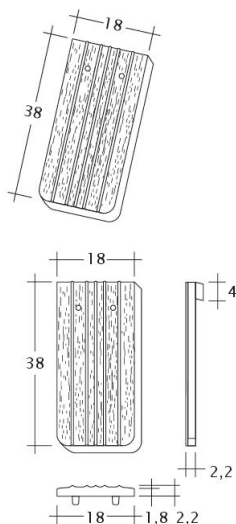

ANTIK JEDNODUCHÝ TVAR, ZAOBLENÉ NÁROŽÍ

Bobrovka na historické objekty

- Bobrovka určená k renovaci historických střech
- Pálená keramická bobrovka CREATON ANTIK je střešní krytina speciálně vyrobená pro rekonstrukci střech historických budov. Tvarem, povrchovou úpravou a barvou je přizpůsobená požadavkům na klasickou bobrovku.

TECHNICKÁ DATA

Velikost (cca)	180 x 380 x 19 mm
Šířka krytí max. (cca)	180 mm
Vzdálenost latí min. (cca)	145 mm
Vzdálenost latí v počtu (cca)	155 mm
Vzdálenost latí max. (cca)	165 mm
Spotřeba tašek v počtu (cca)	36 ks/m ²
Hmotnost na kus (cca)	2.5 kg/kus
Hmotnost na m ² (cca)	90 kg/m ²
Hmotnost na paletu (cca)	925 kg
Kus na minimální balení	6 kus
Ks/paleta	360 kus

Technický výkres tašky ANTIQUE ErhO-Ger-1-1

Technický výkres tašky ANTIQUE ErhO-Ger-1-2

Technický výkres tašky ANTIQUE ErhO-Ger-Firstanschluss

Ant_Bi_Erori_ger_Luft

Technický výkres tašky ANTIQUE ErhO-Ger-LUEFTZ

Technický výkres tašky ANTIQUE ErhO-Ger-Traufziegel