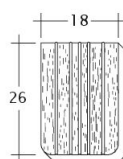

TECHNICKÁ DATA

Velikost (cca)	180 x 380 x 19 mm
Šířka krytí max. (cca)	180 mm
Vzdálenost latí min. (cca)	145 mm
Vzdálenost latí v počtu (cca)	155 mm
Vzdálenost latí max. (cca)	165 mm
Spotřeba tašek v počtu (cca)	36 ks/m ²
Hmotnost na kus (cca)	2.5 kg/kus
Hmotnost na m ² (cca)	90 kg/m ²
Hmotnost na paletu (cca)	925 kg
Kus na minimální balení	6 kus
Ks/paleta	360 kus

Technický výkres tašky ANTIQUE ErhO-Ger-1-1

Technický výkres tašky ANTIQUE ErhO-Ger-1-2

Technický výkres tašky ANTIQUE ErhO-Ger-Firstanschluss

Ant_Bi_Erori_ger_Luft

Technický výkres tašky ANTIQUE ErhO-Ger-LUEFTZ