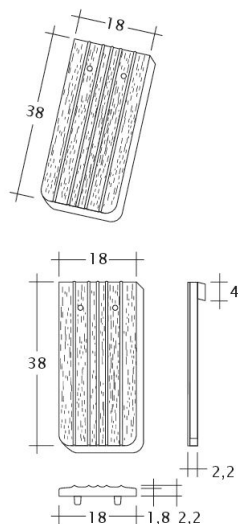

ANTIK JEDNODUCHÝ TVAR, ZAOBLENÉ NÁROŽÍ

Bobrovka na historické objekty

- Bobrovka určená k renovaci historických střech
- Pálená keramická bobrovka CREATON ANTIK je střešní krytina speciálně vyrobená pro rekonstrukci střech historických budov. Tvarem, povrchovou úpravou a barvou je přizpůsobená požadavkům na klasickou bobrovku.

TECHNICKÁ DATA

Velikost (cca)	180 x 380 x 19 mm
Šířka krytí max. (cca)	180 mm
Vzdálenost latí min. (cca)	145 mm
Vzdálenost latí v počtu (cca)	155 mm
Vzdálenost latí max. (cca)	165 mm
Spotřeba tašek v počtu (cca)	36 ks/m ²
Hmotnost na kus (cca)	2.5 kg/kus
Hmotnost na m ² (cca)	90 kg/m ²
Hmotnost na paletu (cca)	925 kg
Kus na minimální balení	6 kus
Ks/paleta	360 kus

Technický výkres tašky ANTIQUE ErhO-Ger-1-1

Technický výkres tašky ANTIQUE ErhO-Ger-1-2

Technický výkres tašky ANTIQUE ErhO-Ger-Firstanschluss

Ant_Bi_Erori_ger_Luft

Technický výkres tašky ANTIQUE ErhO-Ger-LUEFTZ

Technický výkres tašky ANTIQUE ErhO-Ger-Traufziegel